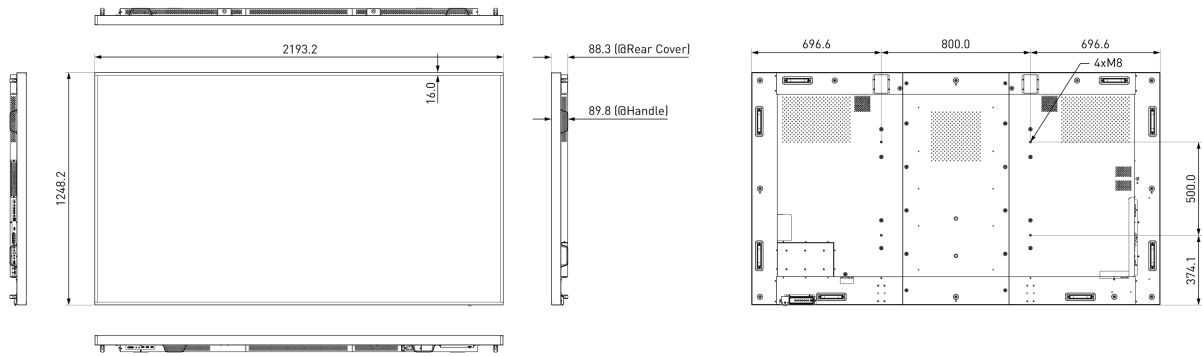

05 MECHANISME

Beeld-oriëntatie	landscape, portrait
VESA montage	800 x 500mm
Bedrijfstemperatuur	0°C - 40°C
Opslagruimte temperatuur	- 20°C - 60°C

06 INBEGREPEN ACCESSOIRES

Kabels	Stroom, DVI, HDMI, mDP - DP, DP, RS-232c
Handleiding	Quick guide handleiding, veiligheidsinstructies
Afstandsbediening	ja (inclusief batterijen)

09 AFMETINGEN / GEWICHT

Product afmetingen B x H x D	2193.2 x 1248.2 x 88.5mm
Doos afmetingen B x H x D	2503 x 1569 x 450mm
Gewicht (zonder doos)	91.4kg
EAN code	4948570116430

Alle handelsmerken zijn geregistreerd. Gegevens onder voorbehoud van zetfouten. Specificaties kunnen vooraf en zonder opgave van reden gewijzigd worden. Alle LCD-panelen vallen onder ISO-9241-307:2008 inzake pixelfouten.