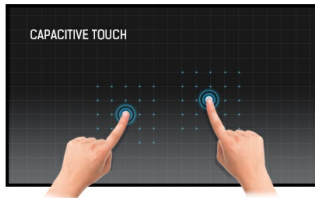

32" 12pt Open Frame PCAP interactive large format display

The Full HD (1920x1080) Open Frame TF3238MSC is the ideal interactive display solution for education, kiosks, interactive Digital Signage and in-store communications. It can be installed in landscape, portrait and face-up orientation for maximum flexibility and accessibility. The Projective Capacitive (PCAP) touch technology with 12 touch points ensures a seamless and accurate touch response. With its AMVA3 LED panel, it offers exceptional colour performance, high contrast and wide viewing angles. Featuring a metal housing with a 60950-1 ball-drop proof, scratch-resistant, edge-to-edge glass, this display can be installed in the most demanding environments and build in different set-ups as a result of its Open Frame side mounting holes.

Ёмкостная сенсорная технология

Эта технология базируется на использовании сенсорной сетки из тончайших проводников, наклеенных на стеклянную поверхность панели. Прикосновение распознается по изменению электрических характеристик сенсорной сетки, когда пользователь касается пальцем стекла. Благодаря использованию стеклянной поверхности, такие дисплеи отличаются повышенной износостойкостью: даже царапины на экране не оказывают заметного влияния на его сенсорную функциональность. Технология обеспечивает отличное качество изображения и допускает управление не только с помощью пальцев (также в тонких резиновых перчатках), но и магнитной авторучкой.