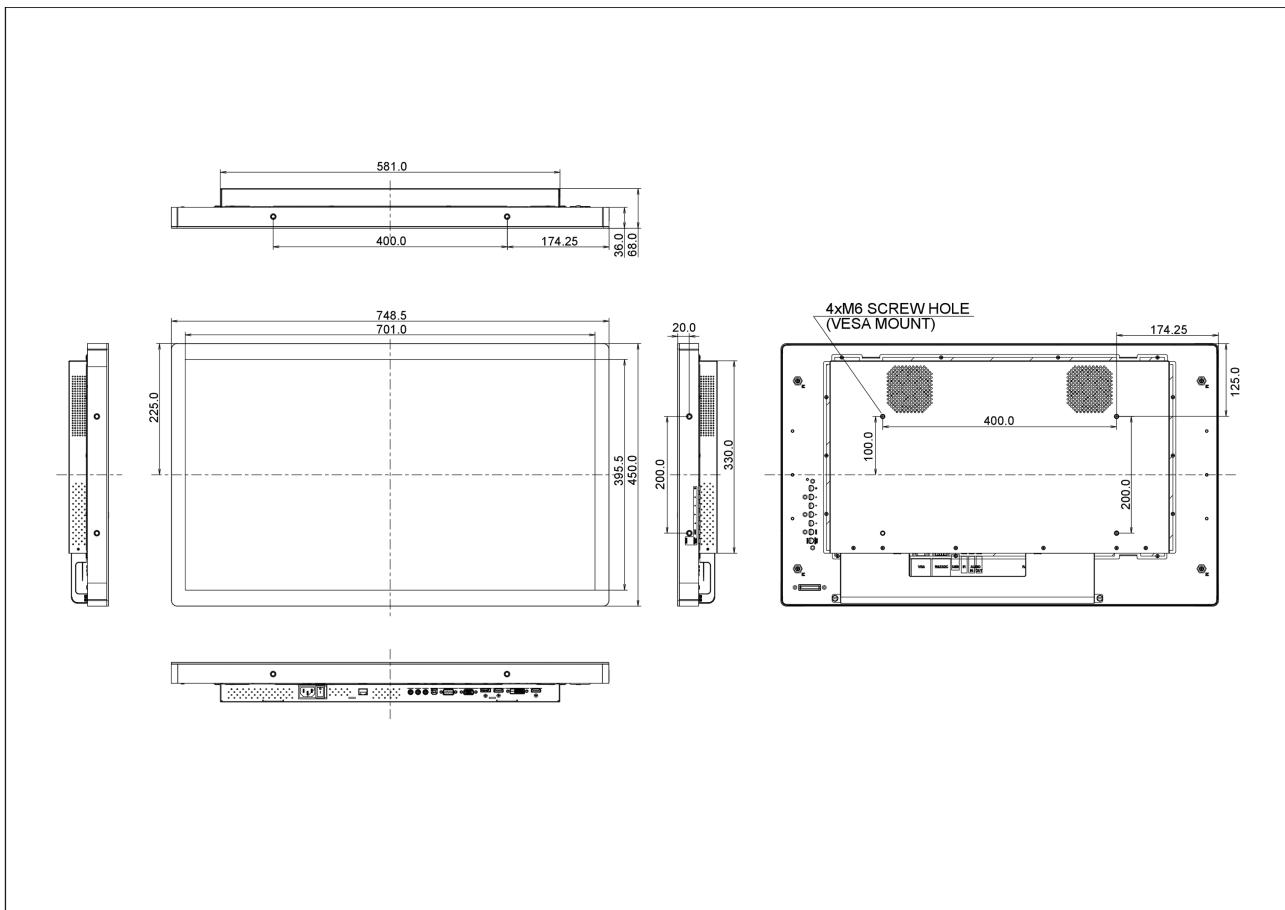

10 AFMETINGEN / GEWICHT

Product afmetingen B x H x D	748.5 x 450 x 68mm
Gewicht (zonder doos)	14.5kg
EAN code	4948570115778

11 EU ENERGIELABEL

Producent	iiyama
Model	ProLite TF3238MSC-B1AG
Energie efficiëntie klasse	B
Zichtbaar scherm diagonaal	80cm; 31.5"; (32" segment)
Energieverbruik AAN modus	60W
Stroom in stand-by	1.0W stand by
Resolutie	1920 x 1080