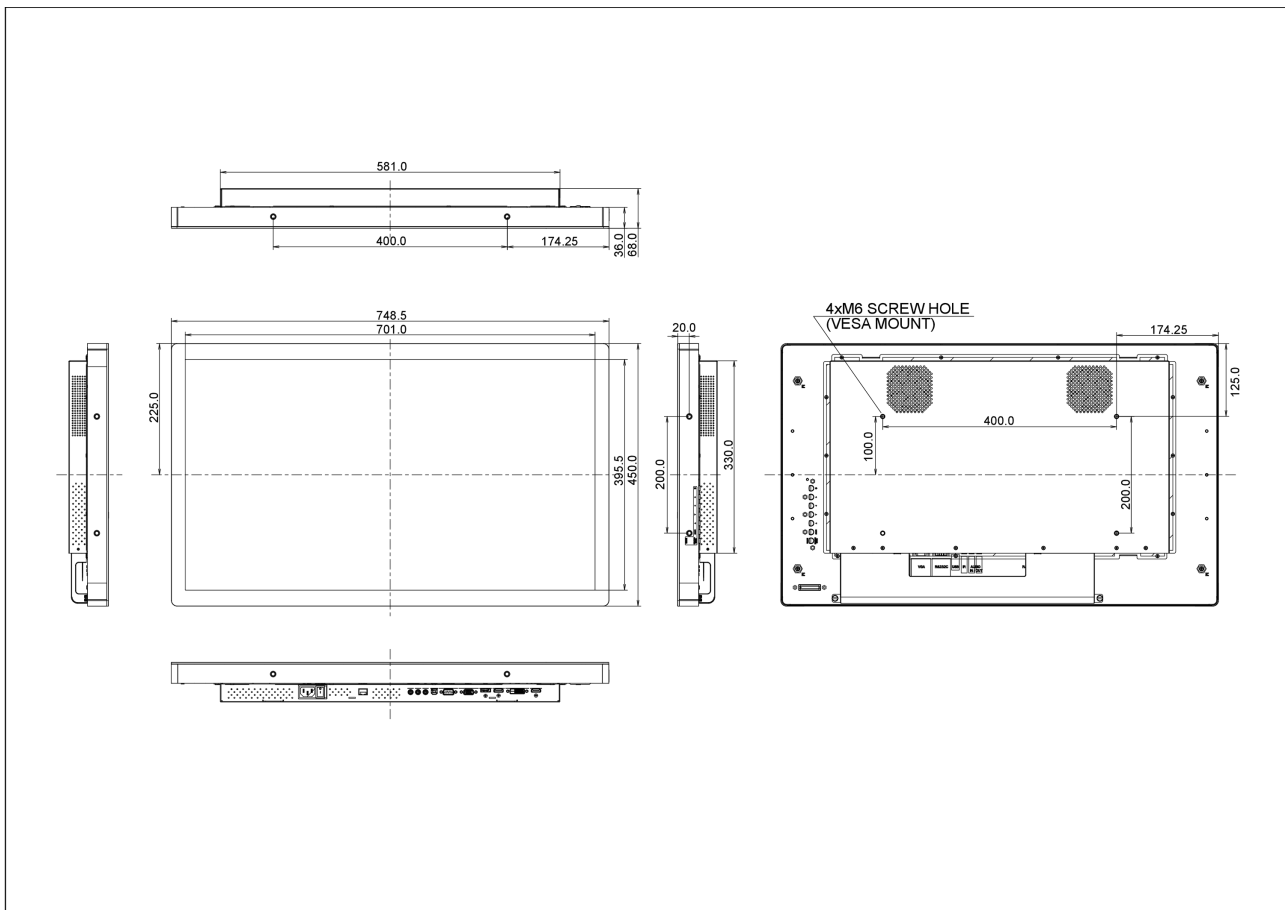

Open frame

Встраиваемые (open frame) мониторы являются идеальным решением для производителей киосков и розничной торговли.

01 ХАРАКТЕРИСТИКИ ДИСПЛЕЯ

Дизайн	Edge to edge glass, Open Frame
Диагональ	31.5", 80см
Панель	AMVA3 LED, AG coated Glass
Разрешение	1920 x 1080 (2.1 megapixel Full HD)
Соотношение сторон	16:9
Яркость	500 cd/m ² стандарт
Яркость	420 cd/m ² с тач-скрин панелью
Контрастность	3000:1 стандарт
Коэффициент пропускания света	84%
Время отклика	8мс
Видимая область	горизонталь/вертикаль: 178°/178°, право/лево: 89°/89°, вверх/вниз: 89°/89°
Поддержка цвета	16.7mIn 8bit
Частота горизонтальной развертки	30 - 83кГц
Частота вертикальной развертки	50 - 76Гц
Видимая область Ш x В	698.4 x 392.8мм, 27.5 x 15.5"
Размер пикселя	0.3637мм
Цвет и отделка bezеля	черный, матовый

10 РАЗМЕР / ВЕС

Размер продукта Ш x В x Г	748.5 x 450 x 68мм
Вес (без упаковки)	14.5кг
EAN код	4948570115778

11 МАРКИРОВКА ЭНЕРГОЭФФЕКТИВНОСТИ ЕС

Manufacturer	iiyama
Model	ProLite TF3238MSC-B1AG
Класс энергоэффективности	B
Видимая диагональ экрана	80см; 31.5"; (32" segment)
Потребляемая мощность в режиме ВКЛ	60Вт
Мощность в режиме ожидания	1.0W ожидание
Разрешение	1920 x 1080