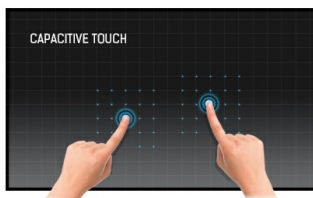

32" 12pt Open Frame PCAP interactive large format display

The Full HD (1920x1080) Open Frame TF3238MSC is the ideal interactive display solution for education, kiosks, interactive Digital Signage and in-store communications. It can be installed in landscape, portrait and face-up orientation for maximum flexibility and accessibility. The Projective Capacitive (PCAP) touch technology with 12 touch points ensures a seamless and accurate touch response. With its AMVA3 LED panel, it offers exceptional colour performance, high contrast and wide viewing angles. Featuring a metal housing with a 60950-1 ball-drop proof, scratch-resistant, edge-to-edge glass, this display can be installed in the most demanding environments and build in different set-ups as a result of its Open Frame side mounting holes.

Ёмкостная сенсорная технология

Эта технология базируется на использовании сенсорной сетки из тончайших проводников, наклеенных на стеклянную поверхность панели. Прикосновение распознается по изменению электрических характеристик сенсорной сетки, когда пользователь касается пальцем стекла. Благодаря использованию стеклянной поверхности, такие дисплеи отличаются повышенной износостойкостью: даже царапины на экране не оказывают заметного влияния на его сенсорную функциональность. Технология обеспечивает отличное качество изображения и допускает управление не только с помощью пальцев (также в тонких резиновых перчатках), но и магнитной авторучкой.