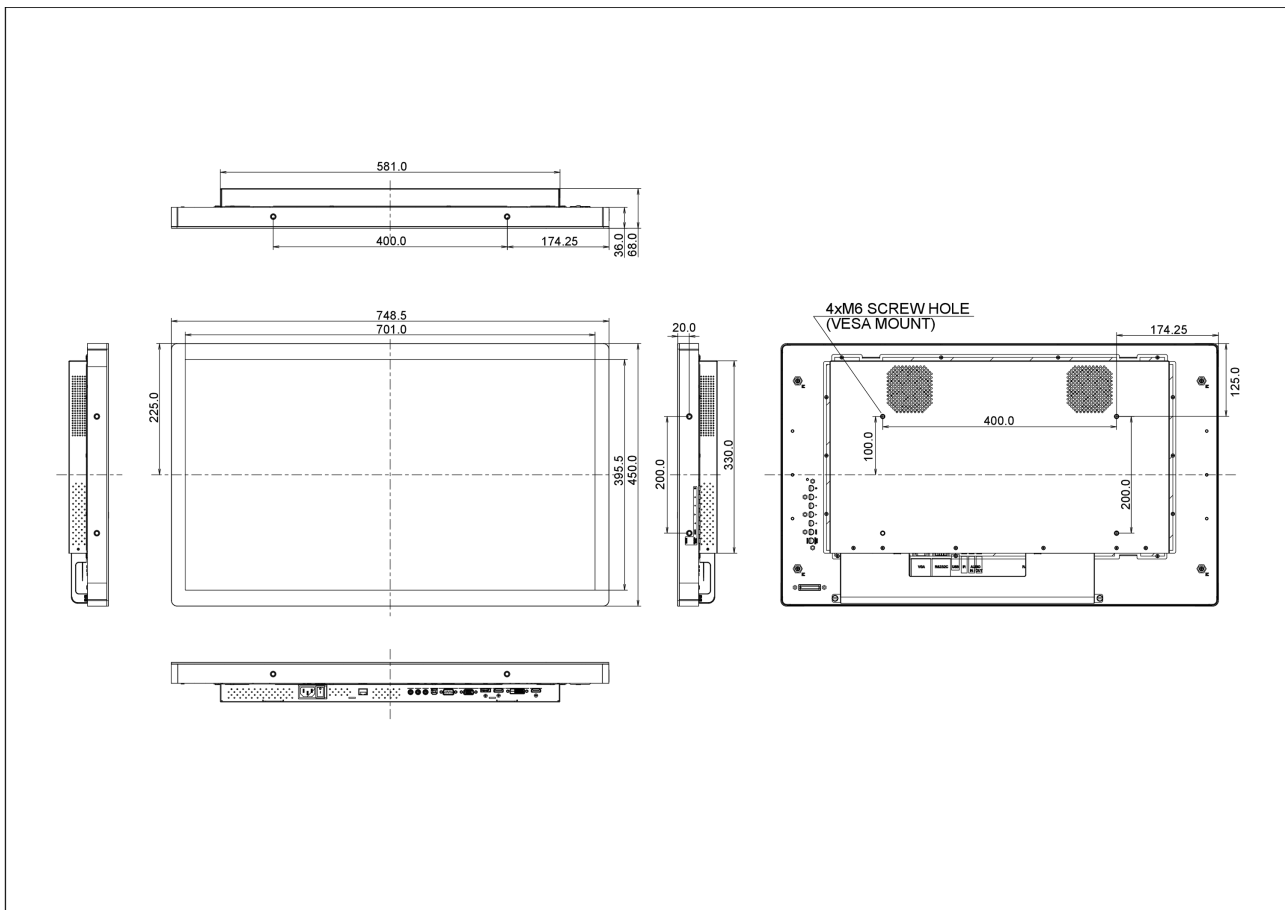

10 РАЗМЕР / ВЕС

Размер продукта Ш x В x Г	748.5 x 450 x 68мм
Вес (без упаковки)	14.5кг
EAN код	4948570115778

11 МАРКИРОВКА ЭНЕРГОЭФФЕКТИВНОСТИ ЕС

Manufacturer	iiyama
Model	ProLite TF3238MSC-B1AG
Класс энергоэффективности	B
Видимая диагональ экрана	80см; 31.5"; (32" segment)
Потребляемая мощность в режиме ВКЛ	60Вт
Мощность в режиме ожидания	1.0W ожидание
Разрешение	1920 x 1080