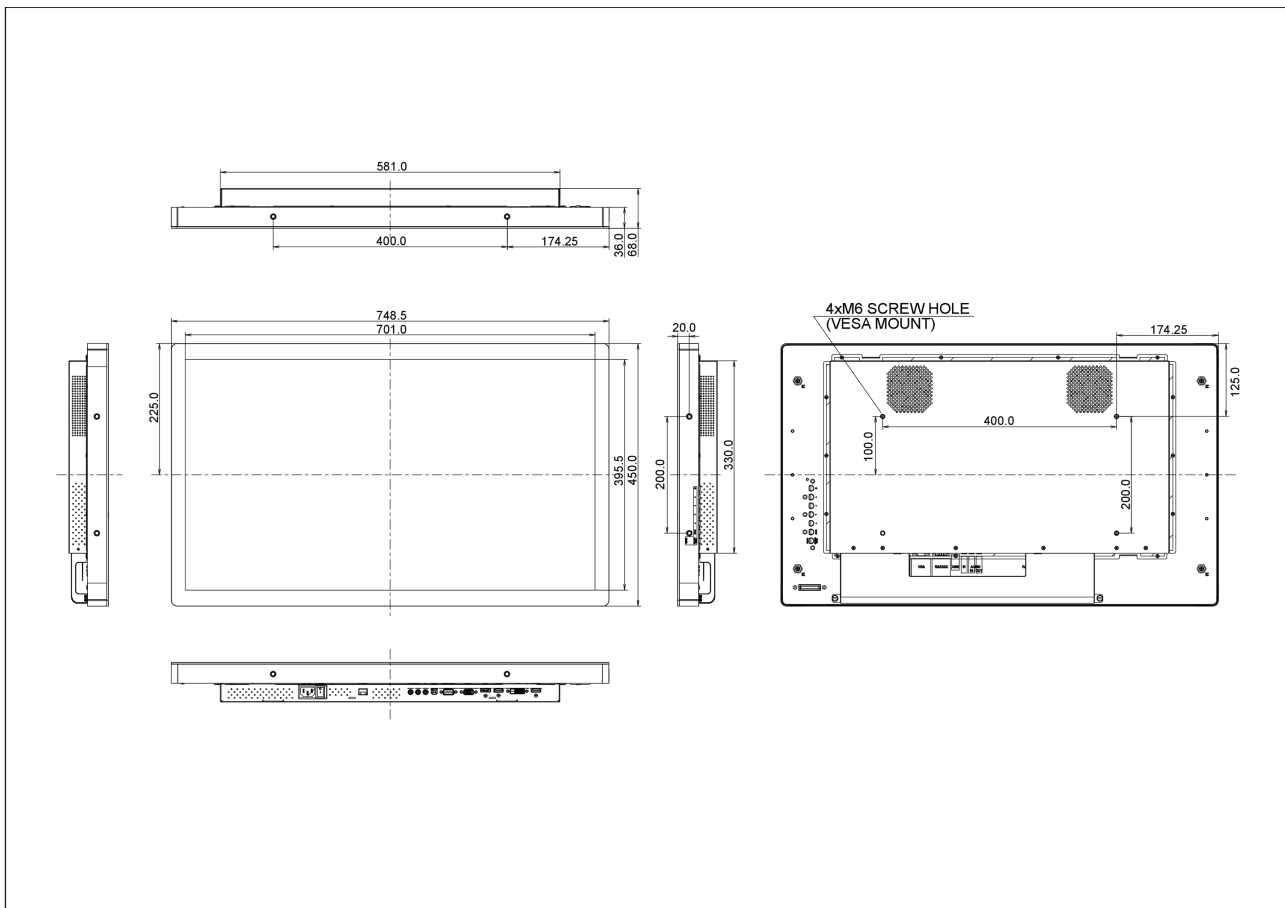

## 10 AFMETINGEN / GEWICHT

Product afmetingen B x H x D	748.5 x 450 x 68mm
Gewicht (zonder doos)	14.5kg
EAN code	4948570115778