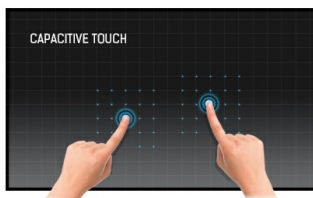

### 49" 12pt Open Frame PCAP touch monitor with edge-to-edge glass

The 4K UHD (3840x2160) Open Frame TF4938UHSC is the ideal interactive display solution for education, kiosks, interactive Digital Signage and in-store communications. The Projective Capacitive (PCAP) touch technology with 12 touch points ensures a seamless and accurate touch response. Featuring a metal housing with 60950-1 ball-drop proof, scratch-resistant, edge-to-edge glass and an IPS panel; this display can be used in landscape, portrait and face-up orientation in the most demanding environments for maximum flexibility and accessibility. Either as a stand-alone wall mounted solution or built-in a desk or kiosk thanks to its Open Frame mounting holes.

#### Ёмкостная сенсорная технология

Эта технология базируется на использовании сенсорной сетки из тончайших проводников, наклеенных на стеклянную поверхность панели. Прикосновение распознается по изменению электрических характеристик сенсорной сетки, когда пользователь касается пальцем стекла. Благодаря использованию стеклянной поверхности, такие дисплеи отличаются повышенной износостойкостью: даже царапины на экране не оказывают заметного влияния на его сенсорную функциональность. Технология обеспечивает отличное качество изображения и допускает управление не только с помощью пальцев (также в тонких резиновых перчатках), но и магнитной авторучкой.

#### Open frame

Встраиваемые (open frame) мониторы являются идеальным решением для производителей киосков и розничной торговли.