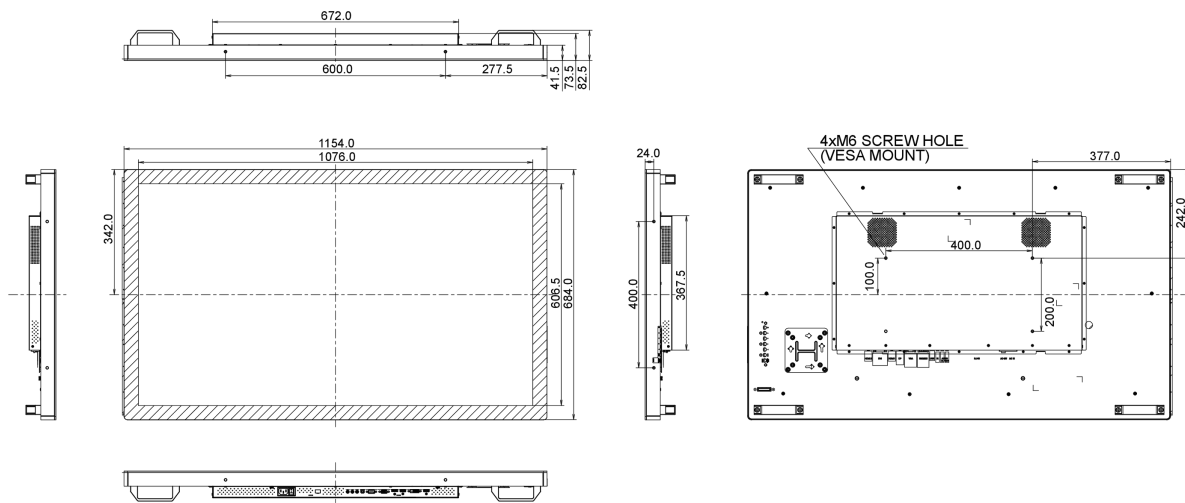

10 AFMETINGEN / GEWICHT

Product afmetingen B x H x D	1154 x 684 x 73.5mm
Gewicht (zonder doos)	30kg
EAN code	4948570115792

11 EU ENERGIELABEL

Producent	iiyama
Model	ProLite TF4938UHSC-B1AG
Energie efficiëntie klasse	B
Zichtbaar scherm diagonaal	123cm; 48.5"; (49" segment)
Energieverbruik AAN modus	115W
Stroom in stand-by	1.0W stand by
Resolutie	3840 x 2160