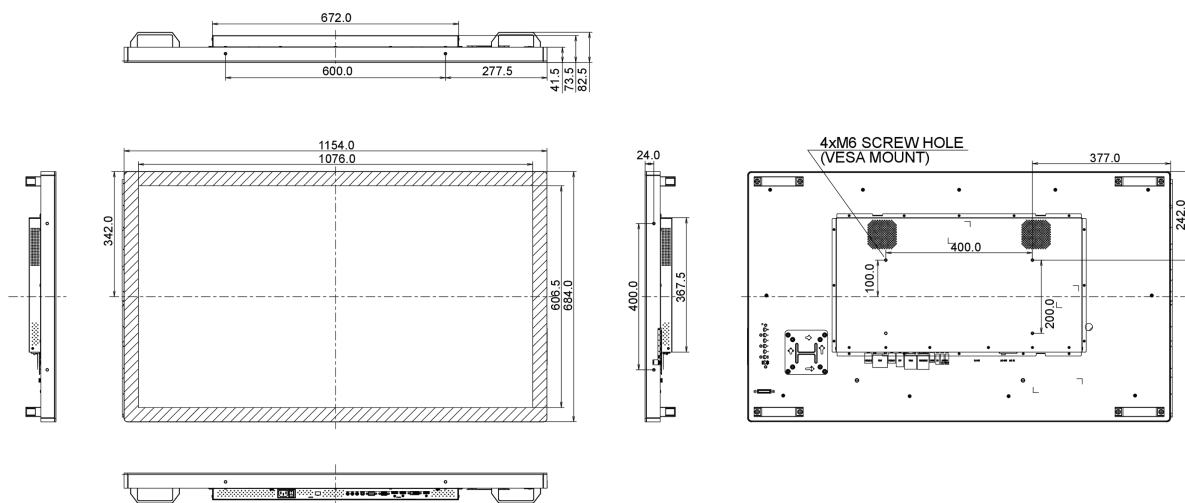

## 10 DIMENSIONI / PESO

Prodotti dimensioni L x H x P	1154 x 684 x 73.5mm
Peso (netto)	30kg
EAN code	4948570115792