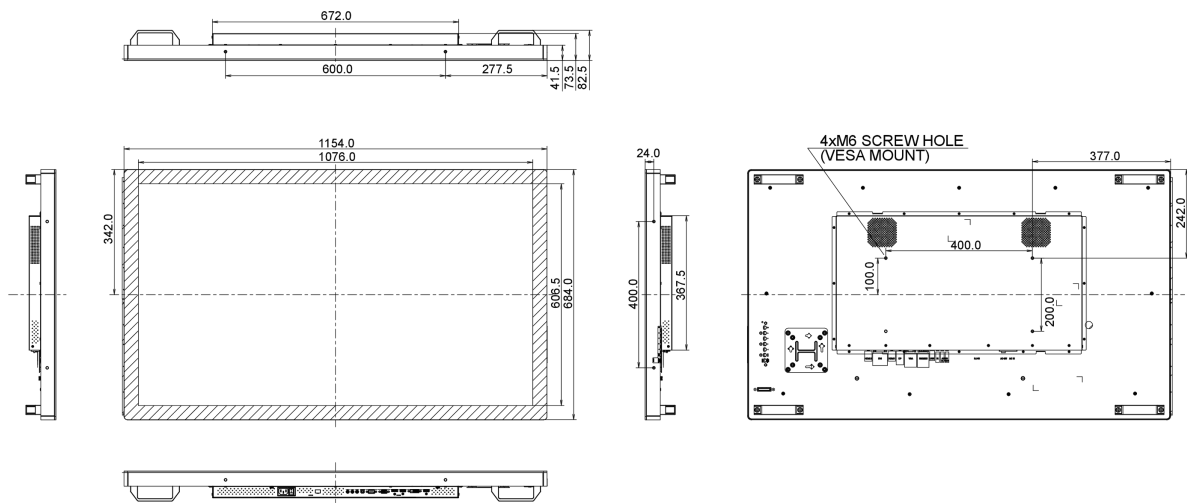

## 10 DIMENSIONES / PESO

Producto dimensiones W x H x D	1154 x 684 x 73.5mm
Peso (sin caja)	30kg
Código EAN	4948570115792