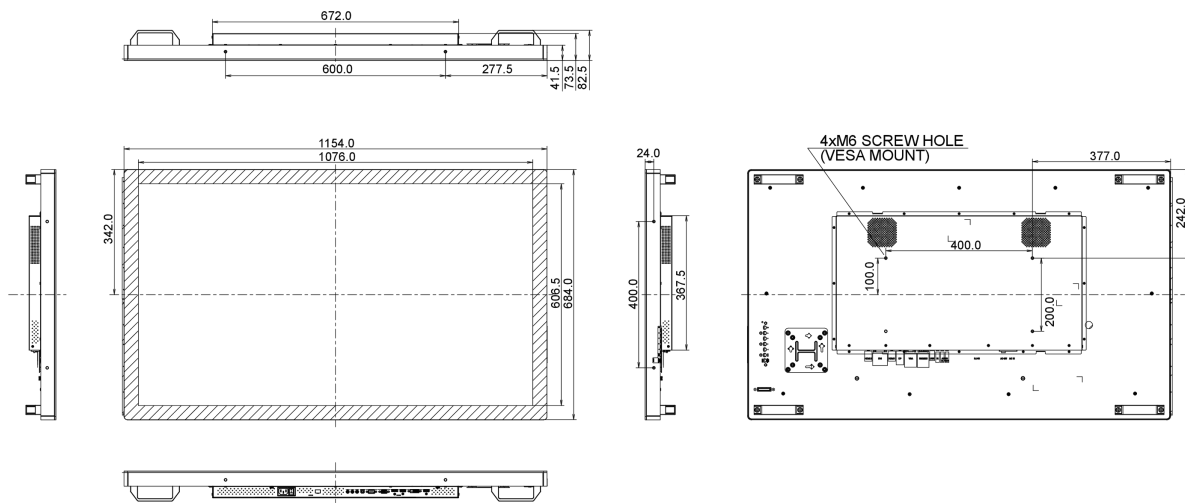

10 ABMESSUNGEN / GEWICHT

| | |
|-------------------------------|---------------------|
| Produkt Abmessungen B x H x T | 1154 x 684 x 73.5mm |
| Gewicht (ohne Verpackung) | 30kg |
| EAN code | 4948570115792 |