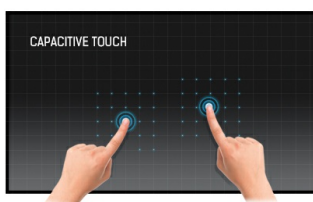

48.5" (123 cm) 12 Punkt PCAP Multi-Touch-Monitor mit modernem Edge-to-Edge Glas Design und AntiGlare Beschichtung

Der UHD (3840x2160) OpenFrame TF4938UHSC ist die ideale interaktive Displaylösung für Digital Signage Anwendungen z.B.im Einzelhandel, in Werbe- und Kiosksystemen, im Gaming-Bereich sowie für interaktive Präsentationen. Die Projektiv kapazitive Touchtechnologie (PCAP) mit 12 gleichzeitigen Touchpunkten bietet eine nahtlose und präzise Touchinteraktion. Ausgestattet mit einem Metallgehäuse und einem kratzfesten Edge-to-Edge Sicherheitsglas, welches dem 60950-1 Fallkugelttest standhält, kann dieses Display in Landscape, Portrait und Face-Up Ausrichtung eingesetzt werden, was vielfältige flexible Einsatzmöglichkeiten in anspruchsvollen Umgebungen ermöglicht. Es kann sowohl als Einzel-Lösung mittels Wandmontage eingesetzt werden, oder dank seiner Open Frame Befestigungsmöglichkeit in Kiosksysteme oder Stelen integriert werden.

Touch technologie - Kapazitiv

Diese Technologie nutzt ein Sensor-Netz von mikrofeinen Drähten die in der Glassoberfläche integriert sind. Durch Berührung der Scheibe werden elektrische Signale verändert und dadurch kann die Touch-Position errechnet und an den Controller weitergegeben werden. Die Glas-Oberfläche dieser Technologie ist äußerst langlebig, die Touch-Funktionalität bleibt unberührt, selbst wenn das Glas zerkratzt ist. Es bietet eine perfekte Bildwiedergabe und kann mit den Fingern (auch mit Latex-Handschuhen) oder magnetischen Stiften bedient werden.