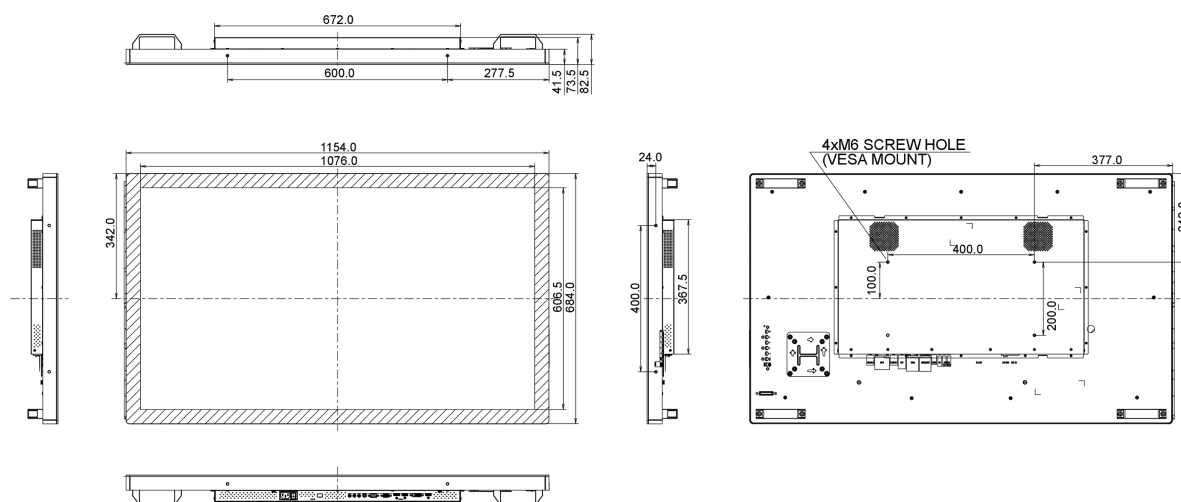

09 UDRŽITELNOST

Předpisy	CB, CE, TÜV-Bauart, CU, cULus
Energetická třída	B
Jiné	Dosažení SVHC nad 0,1% olova

10 ROZMĚRY / HMOTNOST

Rozměry výrobku Š x V x D	1154 x 684 x 73.5mm
Váha (bez balení)	30kg
EAN code	4948570115792