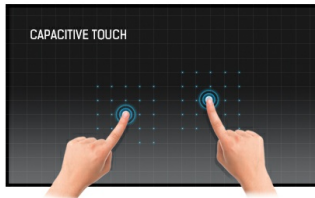

49" 12pt Open Frame PCAP touch monitor with edge-to-edge glass

The 4K UHD (3840x2160) Open Frame TF4938UHSC is the ideal interactive display solution for education, kiosks, interactive Digital Signage and in-store communications. The Projective Capacitive (PCAP) touch technology with 12 touch points ensures a seamless and accurate touch response. Featuring a metal housing with 60950-1 ball-drop proof, scratch-resistant, edge-to-edge glass and an IPS panel; this display can be used in landscape, portrait and face-up orientation in the most demanding environments for maximum flexibility and accessibility. Either as a stand-alone wall mounted solution or built-in a desk or kiosk thanks to its Open Frame mounting holes.

Ёмкостная сенсорная технология

Эта технология базируется на использовании сенсорной сетки из тончайших проводников, наклеенных на стеклянную поверхность панели. Прикосновение распознается по изменению электрических характеристик сенсорной сетки, когда пользователь касается пальцем стекла. Благодаря использованию стеклянной поверхности, такие дисплеи отличаются повышенной износостойкостью: даже царапины на экране не оказывают заметного влияния на его сенсорную функциональность. Технология обеспечивает отличное качество изображения и допускает управление не только с помощью пальцев (также в тонких резиновых перчатках), но и магнитной авторучкой.