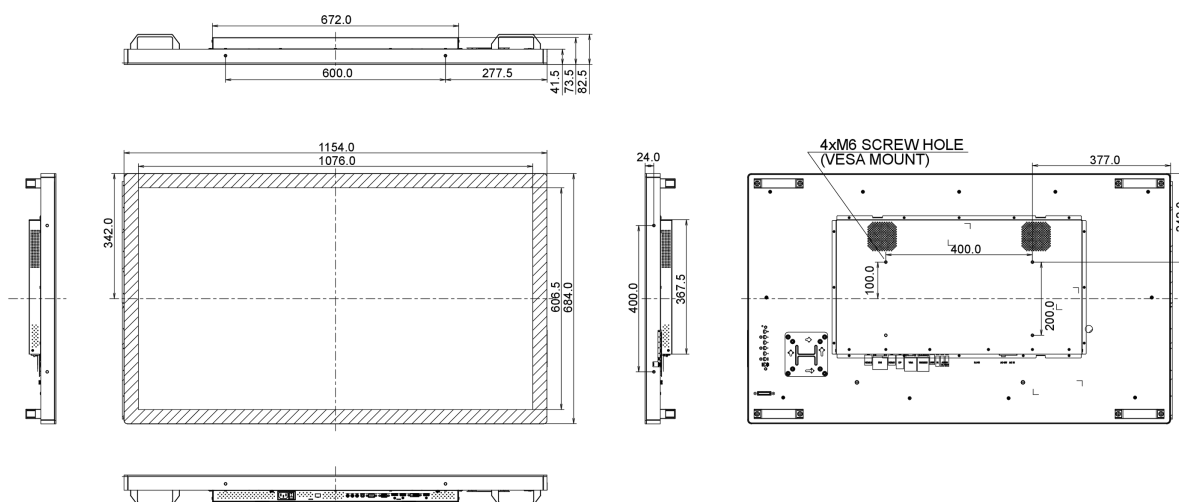

10 РАЗМЕР / ВЕС

Размер продукта Ш x В x Г	1154 x 684 x 73.5мм
Вес (без упаковки)	30кг
EAN код	4948570115792

11 МАРКИРОВКА ЭНЕРГОЭФФЕКТИВНОСТИ ЕС

Manufacturer	iiyama
Model	ProLite TF4938UHSC-B1AG
Класс энергоэффективности	B
Видимая диагональ экрана	123см; 48.5"; (49" segment)
Потребляемая мощность в режиме ВКЛ	115Вт
Мощность в режиме ожидания	1.0W ожидание
Разрешение	3840 x 2160