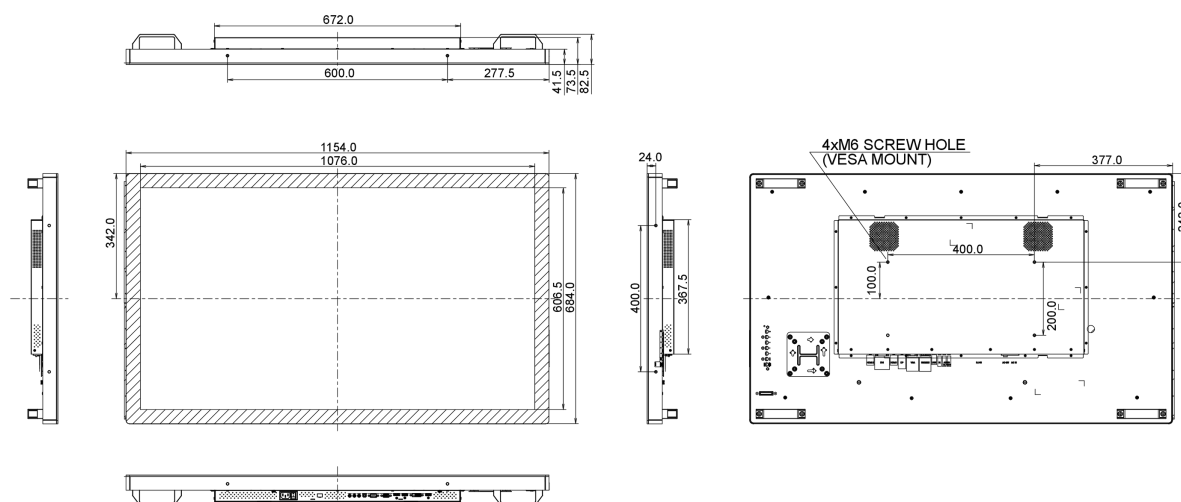

## 10 РАЗМЕР / ВЕС

Размер продукта Ш x В x Г	1154 x 684 x 73.5мм
Вес (без упаковки)	30кг
EAN код	4948570115792