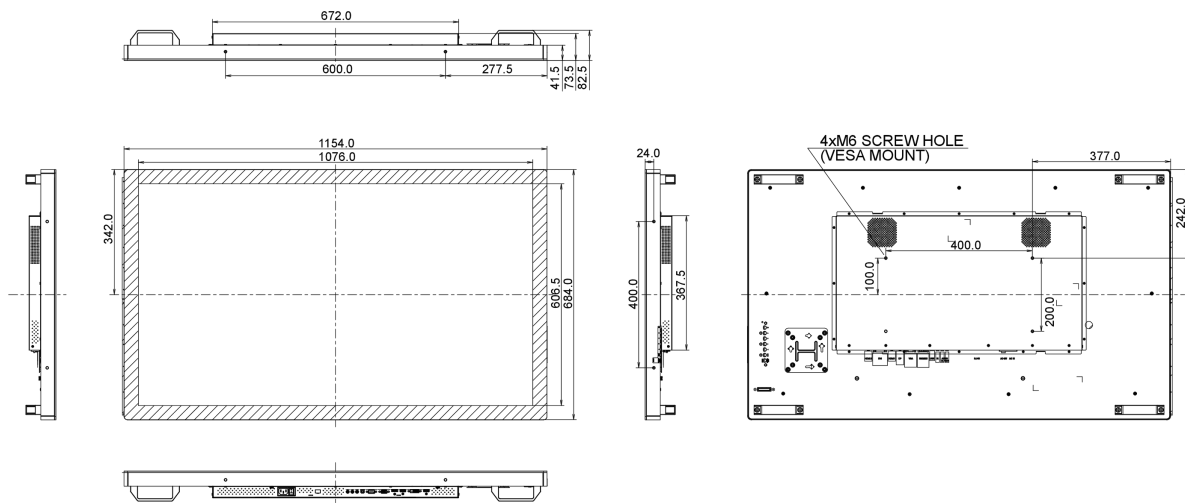

## 10 AFMETINGEN / GEWICHT

|                              |                     |
|------------------------------|---------------------|
| Product afmetingen B x H x D | 1154 x 684 x 73.5mm |
| Gewicht (zonder doos)        | 30kg                |
| EAN code                     | 4948570115792       |