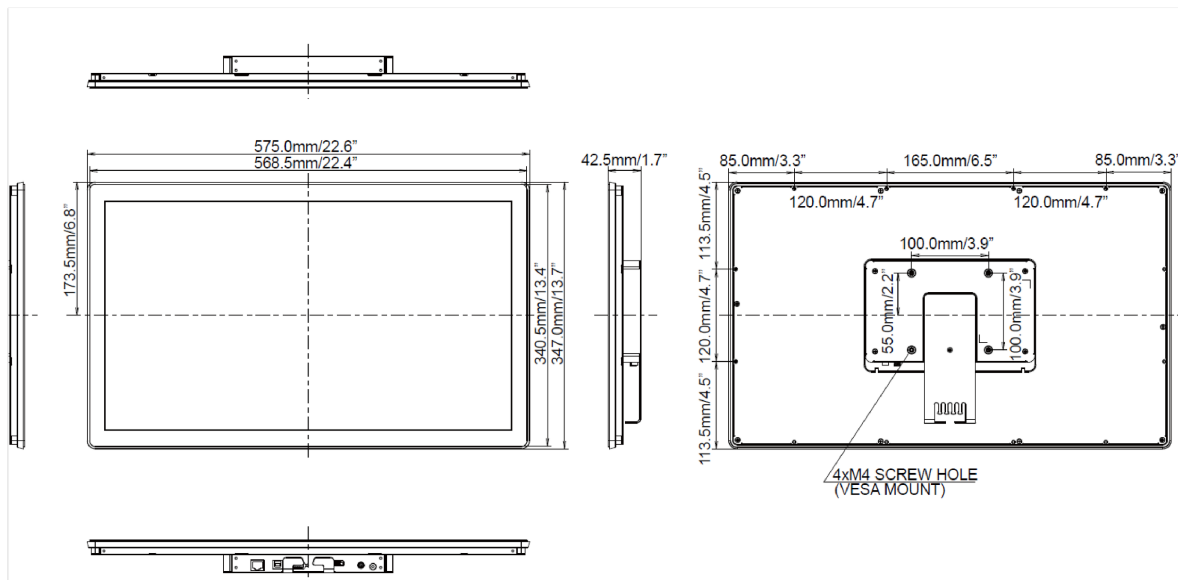

11 МАРКИРОВКА ЭНЕРГОЭФФЕКТИВНОСТИ ЕС

Manufacturer	iiyama
Model	ProLite TF2415MC-B1
Класс энергоэффективности	A
Видимая диагональ экрана	60см; 23.8"; (24" segment)
Потребляемая мощность в режиме ВКЛ	21Вт
Ежегодное потребление энергии	31кWh/ГОД*
Мощность в режиме ожидания	1.2W ожидание
Разрешение	1920 x 1080

Все товарные знаки и торговые марки являются собственностью их владельцев и они защищены. Ошибки и изменения допускаются. Спецификации могут быть изменены без уведомления. Все LCD мониторы соответствуют стандарту ISO-9241-307:2008 по политике битых пикселей.

© IIYAMA CORPORATION. ALL RIGHTS RESERVED