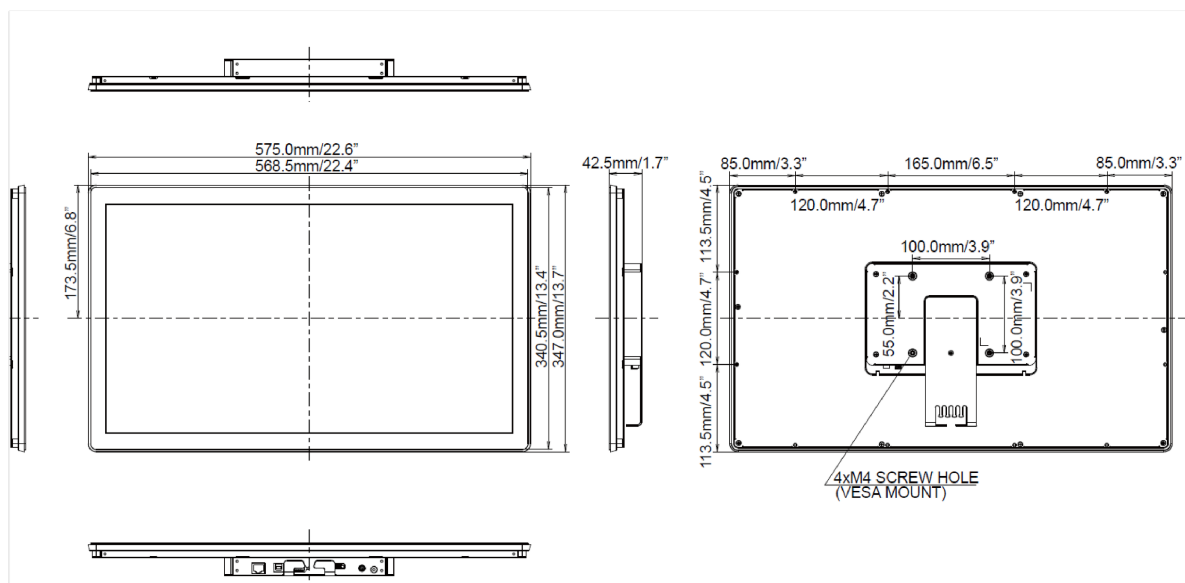

## 10 WYMIARY / WAGA

Wymiary produktu szer. x wys. x gł.	347 x 575 x 42.5mm
Waga (bez pudła)	5.8kg
Kod EAN	4948570115921