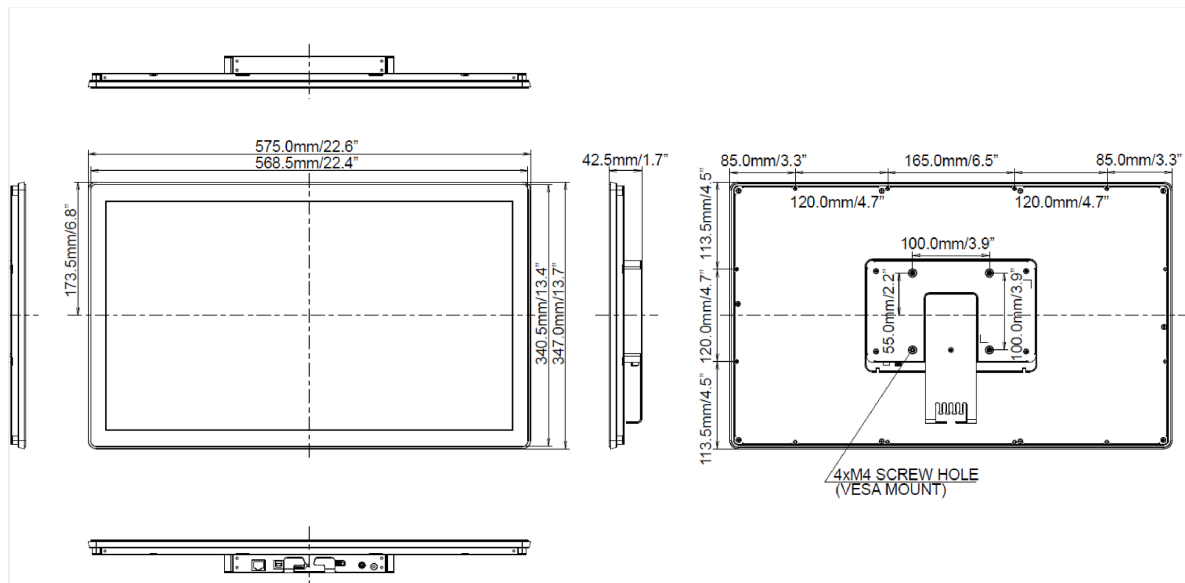

## 10 WYMIARY / WAGA

Wymiary produktu szer. x wys. x gł.	575 x 347 x 42.5mm
Waga (bez pudła)	5.8kg
Kod EAN	4948570115921