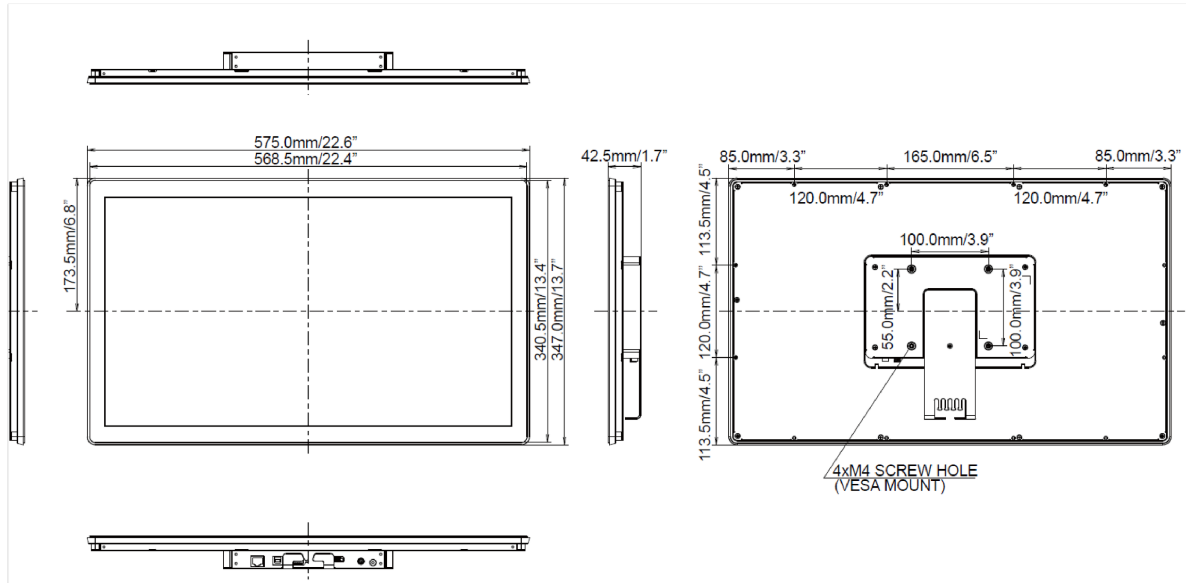

10 РАЗМЕР / ВЕС

Размер продукта Ш x В x Г 575 x 347 x 42.5мм

Вес (без упаковки) 5.8кг

EAN код 4948570115921

11 МАРКИРОВКА ЭНЕРГОЭФФЕКТИВНОСТИ ЕС

Manufacturer	iiyama
Model	ProLite TF2415MC-B1
Класс энергоэффективности	A
Видимая диагональ экрана	60см; 23.8"; (24" segment)
Потребляемая мощность в режиме ВКЛ	21Вт
Ежегодное потребление энергии	31кWh/ГОД*
Мощность в режиме ожидания	1.2W ожидание
Разрешение	1920 x 1080