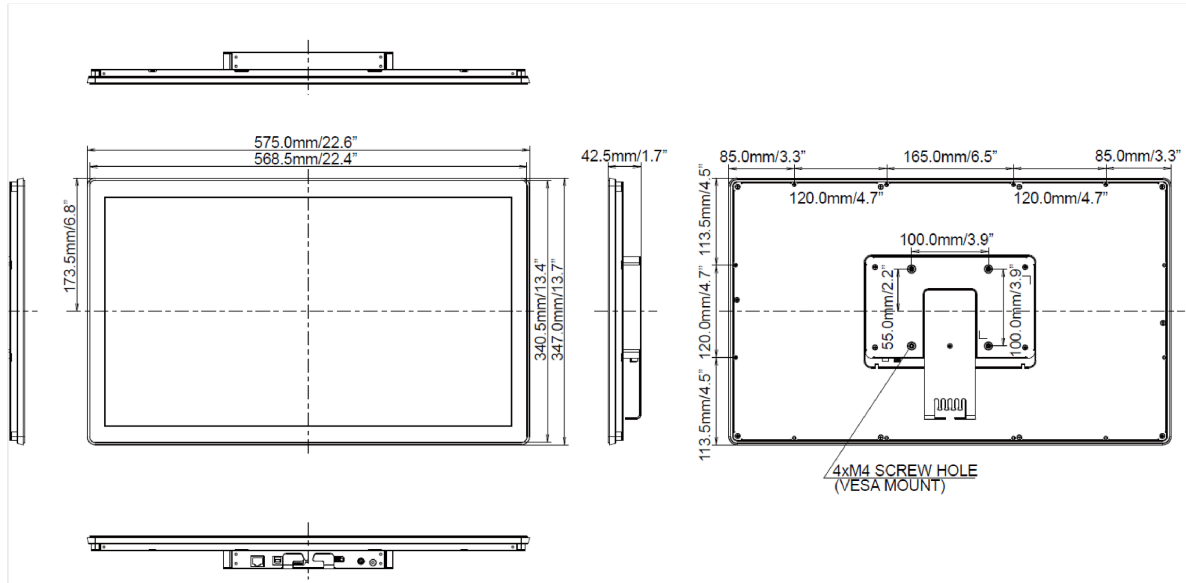

Energie efficiëntie klasse A

Overig REACH SVHC meer dan 0.1%: Lood

10 AFMETINGEN / GEWICHT

Product afmetingen B x H x D 575 x 347 x 42.5mm

Gewicht (zonder doos) 5.8kg

EAN code 4948570115921

11 EU ENERGIELABEL