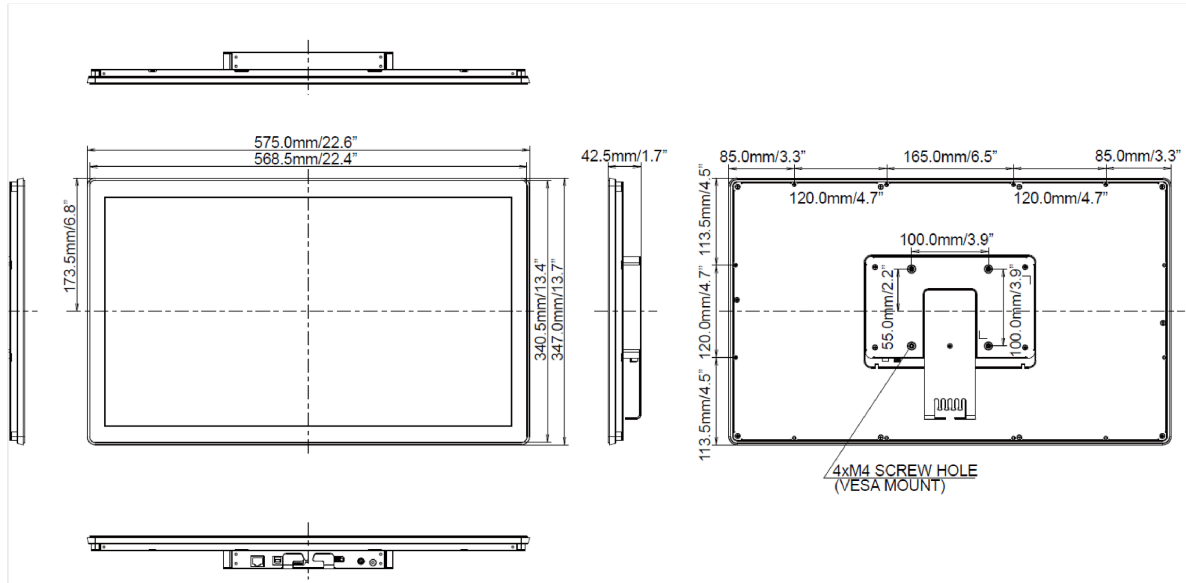

11 EU ENERGIELABEL

Producent	iiyama
Model	ProLite TF2415MC-B1
Energie efficiëntie klasse	A
Zichtbaar scherm diagonaal	60cm; 23.8"; (24" segment)
Energieverbruik AAN modus	21W
Jaarlijks energieverbruik	31kWh/jaar*
Stroom in stand-by	1.2W stand by
Resolutie	1920 x 1080

Informatie op basis van Reglement (EU) Nr. 1062/2010. *Gebaseerd op stroomverbruik van een televisie die 4 uur per dag gedurende 365 dagen opereert. Het werkelijke energieverbruik hangt af van hoe de televisie wordt gebruikt.

Alle handelsmerken zijn geregistreerd. Gegevens onder voorbehoud van zetfouten. Specificaties kunnen vooraf en zonder opgaaf van reden gewijzigd worden. Alle LCD-panels vallen onder ISO-9241-307:2008 inzake pixelfouten.

© IIYAMA CORPORATION. ALL RIGHTS RESERVED