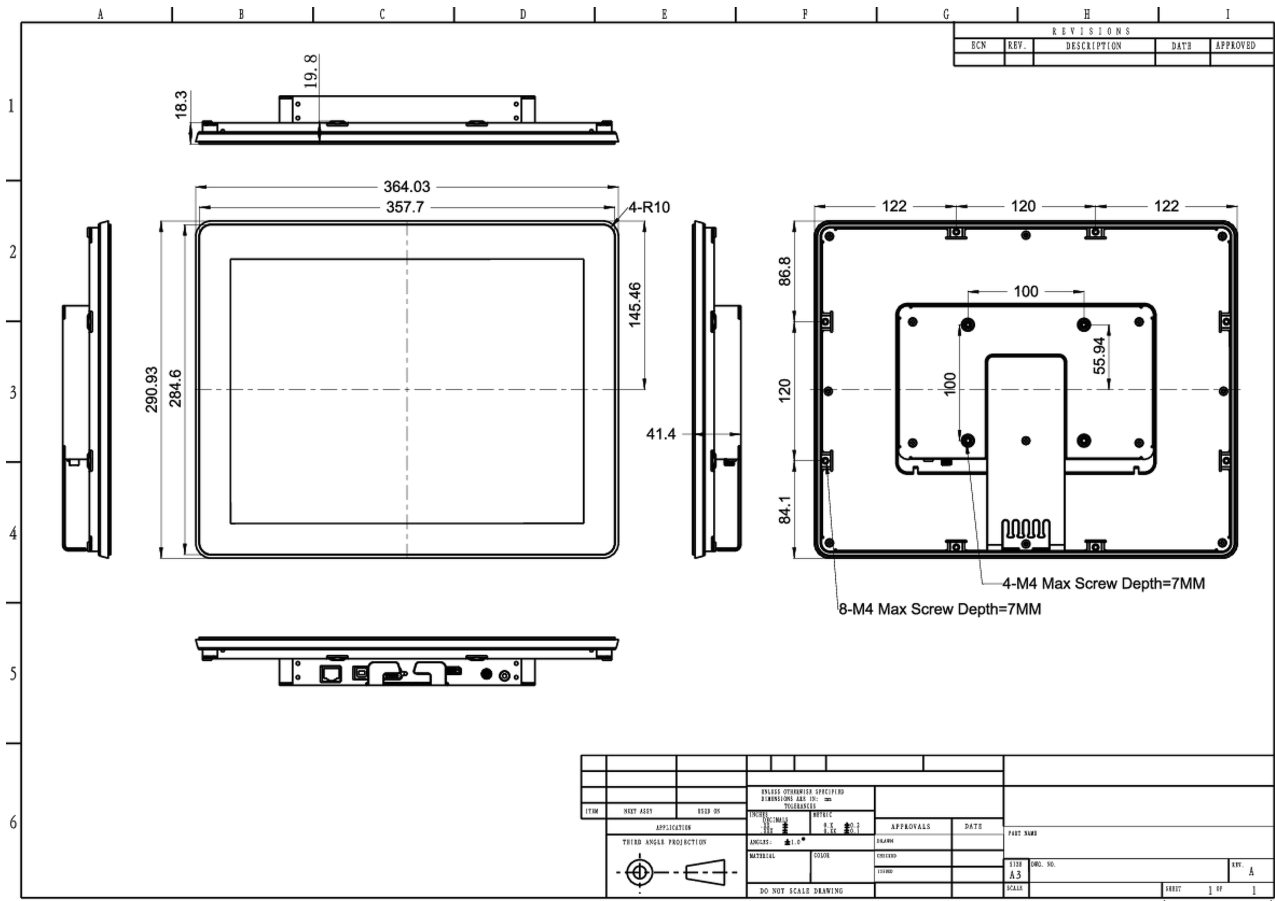

10 AFMETINGEN / GEWICHT

Product afmetingen B x H x D 291 x 364 x 41.5mm

Gewicht (zonder doos) 2.9kg

EAN code 4948570115907

11 EU ENERGIELABEL

Producent	iiyama
Model	ProLite TF1515MC-B1
Energie efficiëntie klasse	A
Zichtbaar scherm diagonaal	38cm; 15"; (15" segment)
Energieverbruik AAN modus	11W
Jaarlijks energieverbruik	15kWh/jaar*
Stroom in stand-by	1.2W stand by
Resolutie	1024 x 768