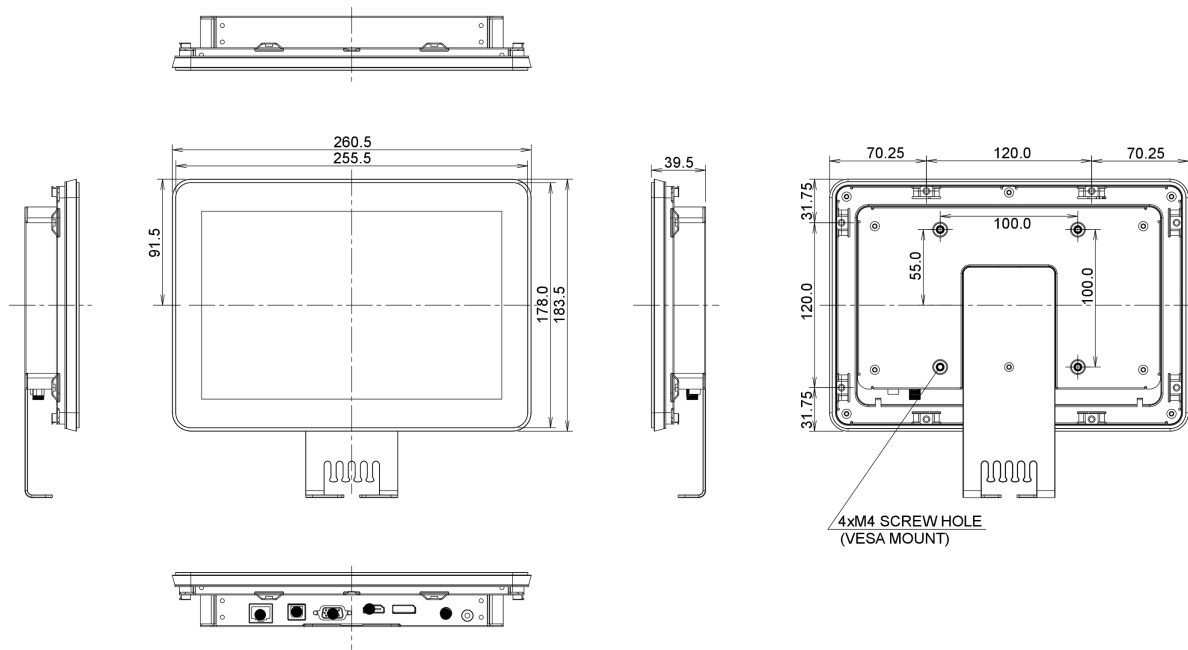

## 10 AFMETINGEN / GEWICHT

Product afmetingen B x H x D	260.5 x 183.5 x 39.5mm
Gewicht (zonder doos)	1.4kg
EAN code	4948570115891