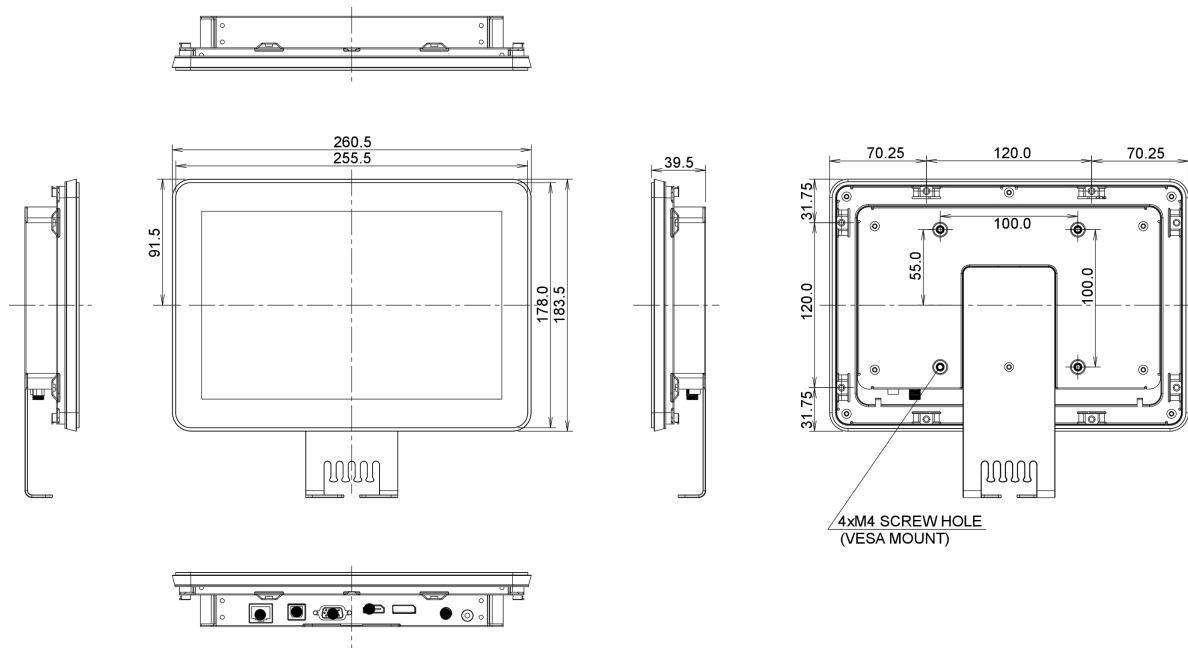

## 10 РАЗМЕР / ВЕС

Размер продукта Ш x В x Г 260.5 x 183.5 x 39.5мм

Вес (без упаковки) 1.4кг

EAN код 4948570115891