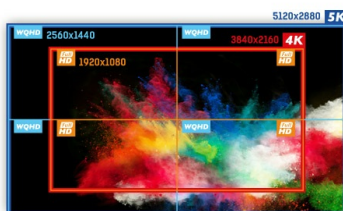

### 27" IPS панель с разрешением 5k и стеклом от края до края

Если вы - требовательный пользователь, который предпочитает только лучшие спецификации и стильный дизайн, этот дисплей для вас. Благодаря 5k (5120x2880) разрешению, XB2779QQS может отображать 14,7 мегапикселей, в 7 раз больше чем стандартный монитор FullHD. Пользователь может создавать свою собственную рабочую область, отображая и управляя несколькими приложениями одновременно. IPS-матрица гарантирует высокую производительность, точное и стабильное воспроизведение цветов, широкие углы обзора. XB2779QQS идеально подходит для графических работ и веб-дизайна.

5K

5K (5120x2880) resolution means a monitor can display 14.7 MegaPixels on the screen – a stunning 7 times more than a Full HD monitor.

IPS

IPS displays are best known for wide viewing angles and natural, highly accurate colours. They are especially suited for colour-critical applications.

## 01 ХАРАКТЕРИСТИКИ ДИСПЛЕЯ

Диагональ	27", 68.3см
Панель	IPS LED
Разрешение	5120 x 2880 @60Гц (14.7 megapixel 5K, DisplayPort)
Соотношение сторон	16:9
Яркость	440 cd/m <sup>2</sup>
Контрастность	1 200:1
Расширенная контрастность	80M:1
Время отклика (GTG)	4мс
Видимая область	горизонталь/вертикаль: 178°/178°, право/лево: 89°/89°, вверх/вниз: 89°/89°
Поддержка цвета	16.7млн (sRGB: 99%; NTSC: 72%)
Частота горизонтальной развертки	30 - 180кГц
Видимая область Ш x В	595.2 x 334.8мм, 23.4 x 13.2"
Размер пикселя	0.116мм
Colour	серебро