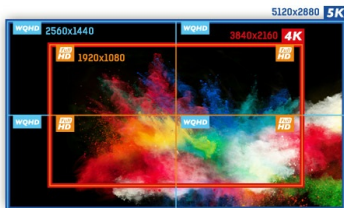

27 " IPS panel s rozlišením 5 kB a lesklým povrchem

Pokud se domníváte, že jste náročný uživatel, kterého uspokojí pouze nejlepší specifikace a elegantní design, tak je tento monitor přesně pro vás. S rozlišením 5K (5120x2880), může monitor XB2779QQS zobrazovat na obrazovce 14,7 MegaPixelů - překvapivě 7x rychleji než monitor s rozlišením Full HD. Uživatelé mohou vytvářet vlastní pracovní prostor tím, že zobrazují a manipulují s více okny najednou. Matrice IPS zaručuje vysoký výkon s přesnou a konzistentní barevnou reprodukcí a širokými pozorovacími úhly. Model XB2779QQS je ideální pro grafický a webový design.

5K

5K (5120x2880) resolution means a monitor can display 14.7 MegaPixels on the screen – a stunning 7 times more than a Full HD monitor.

IPS

IPS displays are best known for wide viewing angles and natural, highly accurate colours. They are especially suited for colour-critical applications.

01 CHARAKTERISTIKA OBRAZU

Úhlopříčka monitoru	27", 68.3cm
Panel	IPS LED
Nativní rozlišení	5120 x 2880 @60Hz (14.7 megapixel 5K, DisplayPort)
Formát obrazu	16:9
Jas	440 cd/m ²
Kontrast	1 200:1
Pokročilý kontrast	80M:1
Čas reakce (GTG)	4ms
Úhel sledování	horizontální/vertikální: 178°/178°, na parvo/na lefo: 89°/89°, nahoru/dolů: 89°/89°
Barevná podpora	16.7mln (sRGB: 99%; NTSC: 72%)
Horizontalfrequenz	30 - 180kHz
Arbeitsfläche H x B	595.2 x 334.8mm, 23.4 x 13.2"
Velikost bodů	0.116mm
Barva	stříbrná