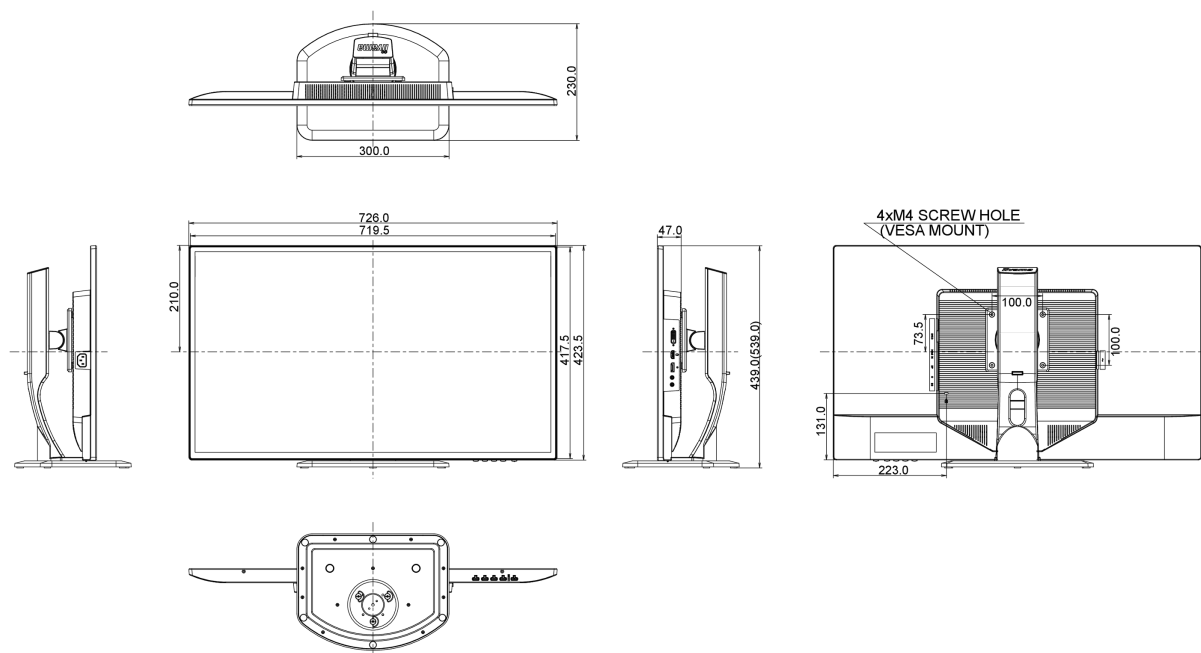

Прочее

Краткое руководство по началу работы, Руководство по безопасности

06 POWER-MANAGEMENT

Блок питания

внутренний

Питание

АС 100 - 240V, 50/60Гц

Потребляемая мощность

39W стандарт, 0.5W ожидание, 0.5W отключено

07 СТАНДАРТЫ

Сертификаты

CE, TÜV-Bauart, VCCI-B, PSE, CU

Класс энергоэффективности

C

Другое

Согласно регламенту REACH, содержание особо опасных веществ (SVHC) - свинца, превышает 0,1%

08 РАЗМЕР / ВЕС

Размер продукта Ш x В x Г

726 x 439 (539) x 230мм

Вес (без упаковки)

8.1кг

EAN код

4948570115518

09 МАРКИРОВКА ЭНЕРГОЭФФЕКТИВНОСТИ ЕС

Manufacturer

iiyama

Model

ProLite XB3270QS-B1

Класс энергоэффективности

C

Видимая диагональ экрана

80см; 31.5"; (32" segment)

Потребляемая мощность в режиме ВКЛ

63.5Вт