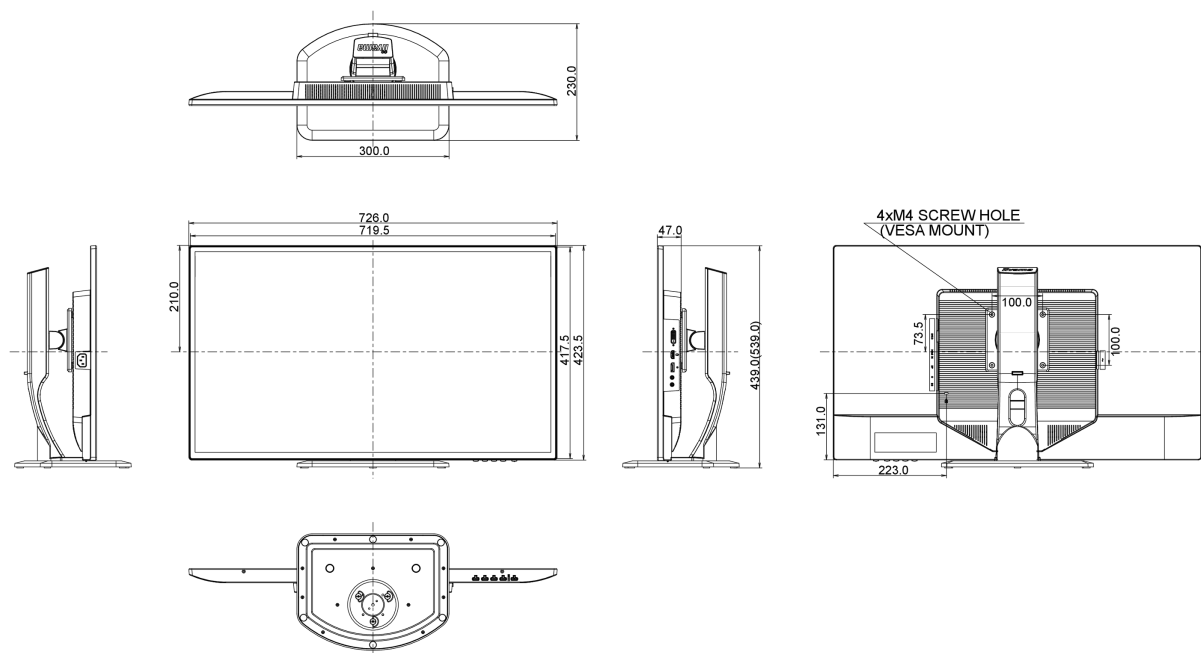

## 08 РАЗМЕР / ВЕС

Размер продукта Ш x В x Г	726 x 439 (539) x 230мм
Вес (без упаковки)	8.1кг
EAN код	4948570115518