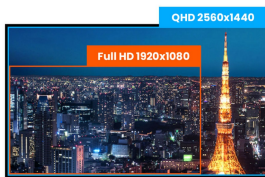

### In hoogte verstelbare 32" met IPS panel technologie en WQHD resolutie

Bent u op zoek naar de perfecte monitor? Kies deze beste all-round monitor met IPS paneel technologie dat perfecte kleurreproductie en brede kijkhoeken garandeert. Deze monitor is geschikt voor grafische doeleinden en is tegelijkertijd vormgegeven in een modern en stijlvol ontwerp. Het is de perfecte oplossing voor productiviteit, het maken van ontwerpen of analyses. Dankzij de in hoogte verstelbare voet kunt u de positie van het scherm aanpassen aan uw voorkeuren, en de hoeveelheid blauw licht dmv de blue light reducer verminderen. Deze high-end monitor is de perfecte keuze voor de veeleisende gebruiker die alleen genoeg neemt met de beste specificaties.

Ook verkrijgbaar met een vaste monitorvoet : [ProLite X3270QS-U-B1](#)

QHD

Met de resolutie van 2560 x 1440 is uw LCD monitor in staat hoge resolutie foto's te tonen en kunt u video kijken in QHD resolutie. Ter vergelijking, op een 2560 x 1440 scherm kunt u meer dan 76% meer informatie tonen dan op een scherm met een resolutie van 1920 x 1080.

## 01 PANEEL EIGENSCHAPPEN

Beelddiagonaal	31.5", 80cm
Paneel	IPS panel technologie, matte finish
Resolutie	2560 x 1440 @60Hz (WQHD, 3.7 megapixel)
Beeldverhouding	16:9
Paneel helderheid	250 cd/m <sup>2</sup>
Statisch contrast	1200:1
Advanced contrast	80M:1
Reactietijd (GTG)	4ms
Inkijkhoek	horizontaal/verticaal: 178°/178°, rechts/links: 89°/89°, naar boven/onderen: 89°/89°
Kleurondersteuning	1.07B 10bit (8bit + Hi-FRC) (sRGB:100%, NTSC: 72%)
Horizontale frequentie	30 - 90kHz
Zichtbaar formaat	698.1 x 392.7mm, 27.5 x 15.5"
Pixel pitch	0.273mm
Kleur	mat