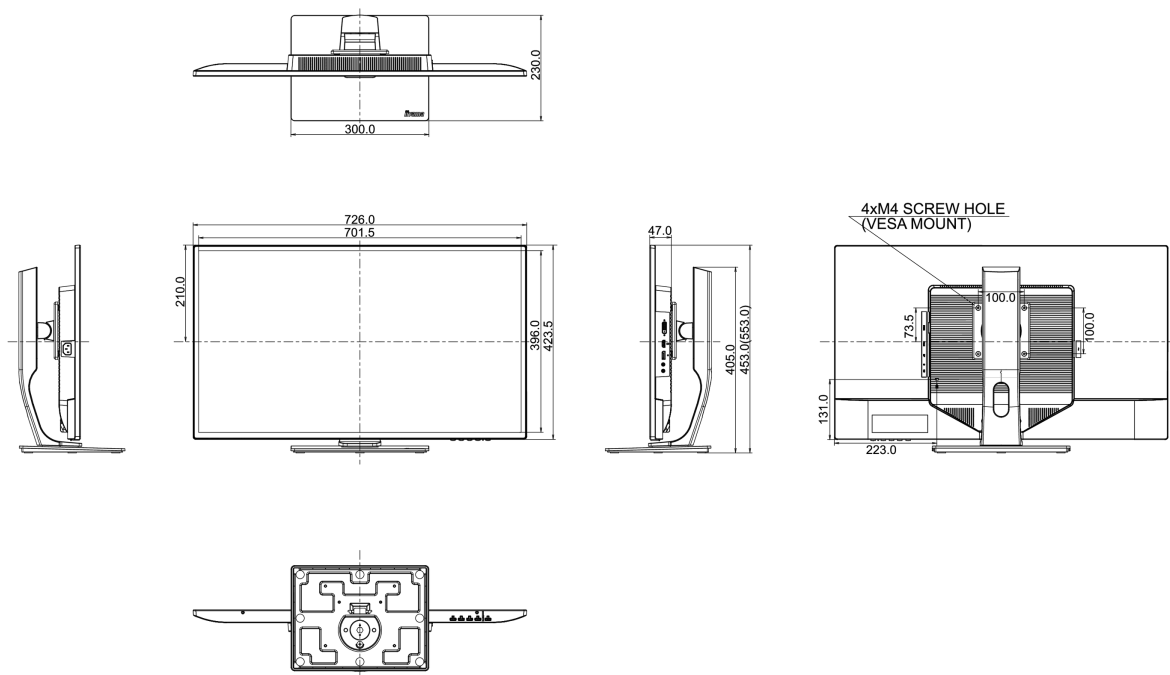

## 04 MECHANISME

Positieaanpassingen	hoogte, draaien, kantelen
Hoogte-instelling	100mm
Draaibare voet	90°; 45° links; 45° rechts
Kantelhoek	22° omhoog; 3° omlaag
VESA montage	100 x 100mm

## 08 AFMETINGEN / GEWICHT

Product afmetingen B x H x D	726 x 453 (553) x 230mm
Doos afmetingen B x H x D	810 x 215 x 509mm
Gewicht (zonder doos)	8.6kg
Gewicht (zonder voet)	5.9kg
EAN code	4948570115518