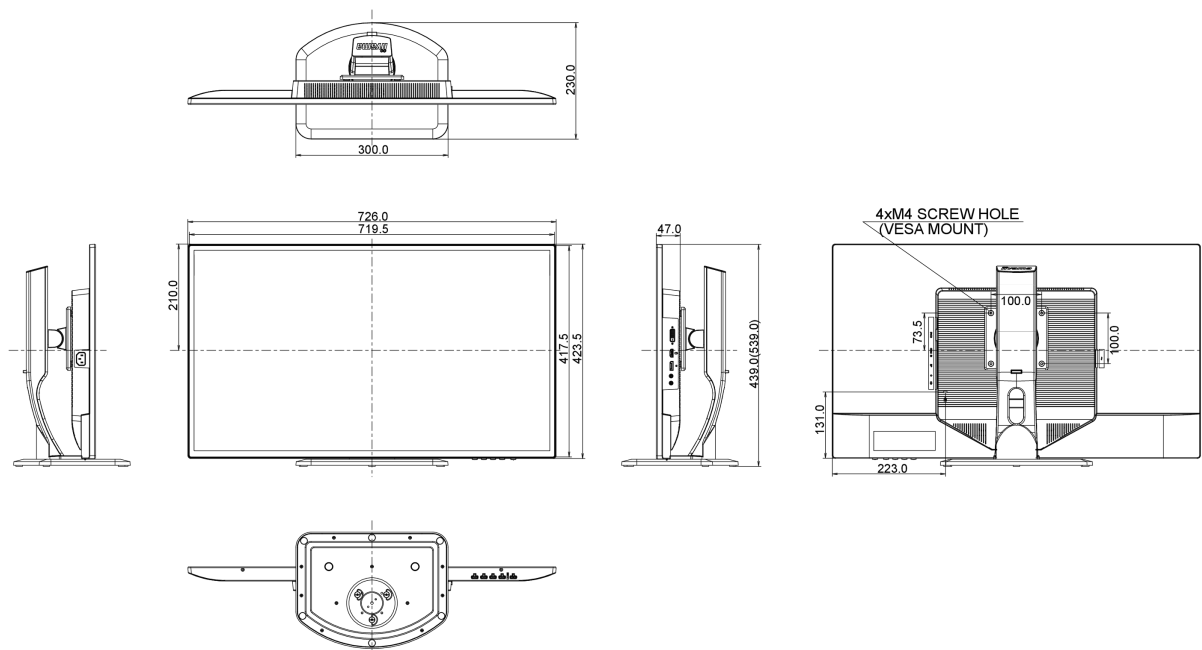

## 08 DIMENSIONI / PESO

Prodotti dimensioni L x H x P

726 x 439 (539) x 230mm

Peso (netto)

8.1kg

EAN code

4948570115518