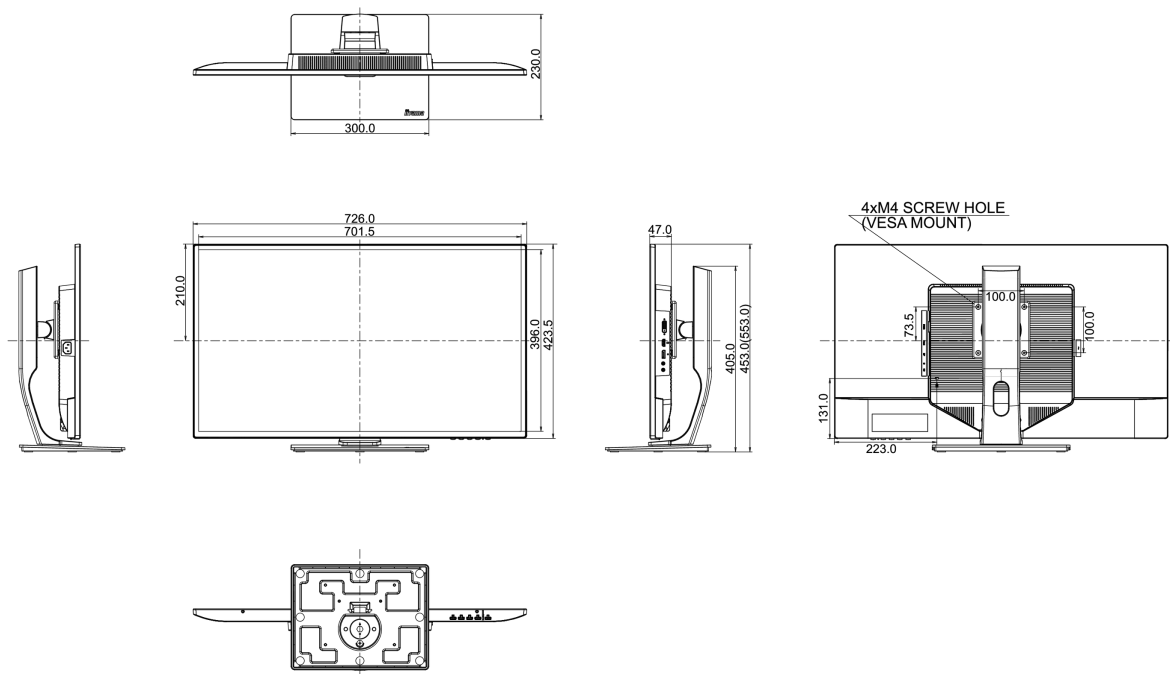

04 ASPECTOS MECÁNICOS

Soporte de altura regulable	altura, giro, inclinación
Ajuste de altura	100mm
Soporte giratorio	90°; 45° izquierdo; 45° derecho
Ángulo de inclinación	22° arriba; 3° abajo
Montaje VESA	100 x 100mm

G

REACH SVHC

por encima de 0.1% de plomo

08 DIMENSIONES / PESO

Producto dimensiones W x H x D

726 x 453 (553) x 230mm

Dimensiones de la caja (ancho x alto x fondo)

810 x 215 x 509mm

Peso (sin caja)

8.6kg

Peso (sin soporte)

5.9kg

Código EAN

4948570115518

All trademarks and registered trademarks acknowledged. E & O E. Specification subject to change without notice. All LCD's comply with ISO-9241-307:2008 in connection with pixel defects.