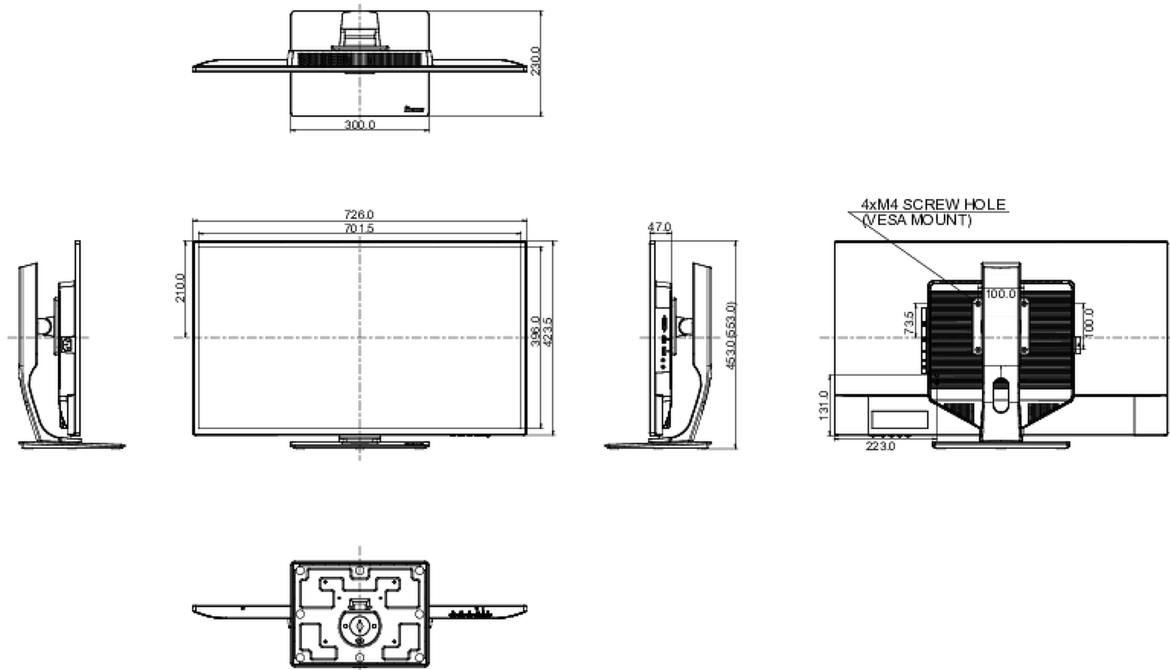

Kabel

Netz, HDMI, DP

Sonstige

Leitfaden zur Inbetriebnahme, Sicherheits-Hinweise

06 STROMVERWALTUNG

Netzteil

intern

Stromversorgung

AC 100 - 240V, 50/60Hz

Leistungsaufnahme

39W typisch, 0.5W Standby, 0.5W ausgeschaltet

07 LEISTUNG

Vorschriften

CE, TÜV-Bauart, VCCI-B, PSE, RoHS support, ErP, WEEE, CU, REACH

Energieeffizienzklasse

C

Sonstiges

REACH SVHC über 0.1% Blei enthalten

08 ABMESSUNGEN / GEWICHT

Produkt Abmessungen B x H x T

726 x 453 (553) x 230mm

Gewicht (ohne Verpackung)

8.6kg

EAN code

4948570115518

09 EU-ENERGIEEFFIZIENZ-LABEL

Lieferanten

iiyama

Model

ProLite XB3270QS-B1

Energieeffizienzklasse

C

Sichtbare Bild diagonale

80cm; 31.5"; (32" Segment)