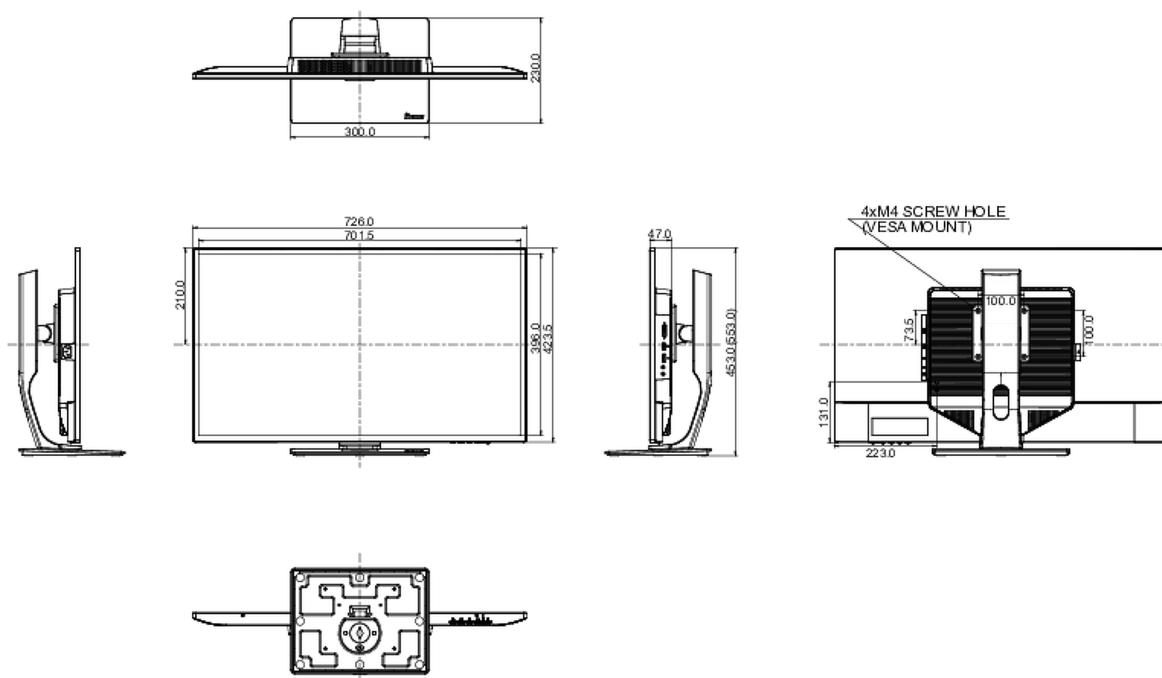

04 MECHANICKÉ ČÁSTI

Úpravy polohy	výška, swivel, náklon
Výškově nastavitelné	100mm
Úhel otočení	90°; 45° na lefo; 45° na parvo
Úhel náklonu	22° nahoru; 3° dolů
VESA	100 x 100mm

05 ZAHRNUTÉ PŘÍSLUŠENSTVÍ

07 UDRŽITELNOST

Předpisy	CE, TÜV-Bauart, VCCI-B, PSE, RoHS support, ErP, WEEE, CU, REACH
Energetická třída	C
Jiné	Dosažení SVHC nad 0.1% olova

08 ROZMĚRY / HMOTNOST

Rozměry výrobku Š x V x D	726 x 453 (553) x 230mm
Váha (bez balení)	8.6kg
EAN code	4948570115518