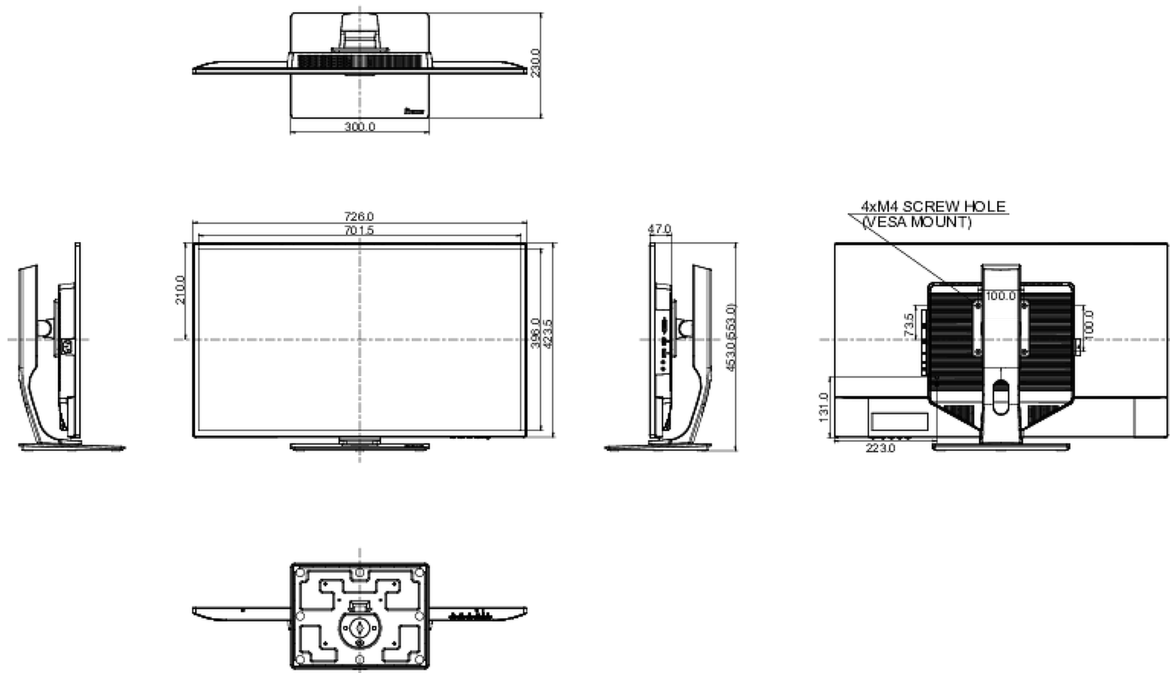

04 MECHANISME

Positieaanpassingen	hoogte, draaien, kantelen
Hoogte-instelling	100mm
Draaibare voet	90°; 45° links; 45° rechts
Kantelhoek	22° omhoog; 3° omlaag
VESA montage	100 x 100mm

05 INBEGREPEN ACCESSOIRES

08 AFMETINGEN / GEWICHT

Product afmetingen B x H x D	726 x 453 (553) x 230mm
Gewicht (zonder doos)	8.6kg
EAN code	4948570115518

09 EU ENERGIELABEL

Producent	iiyama
Model	ProLite XB3270QS-B1
Energie efficiëntie klasse	C
Zichtbaar scherm diagonaal	80cm; 31.5"; (32" segment)
Energieverbruik AAN modus	64W