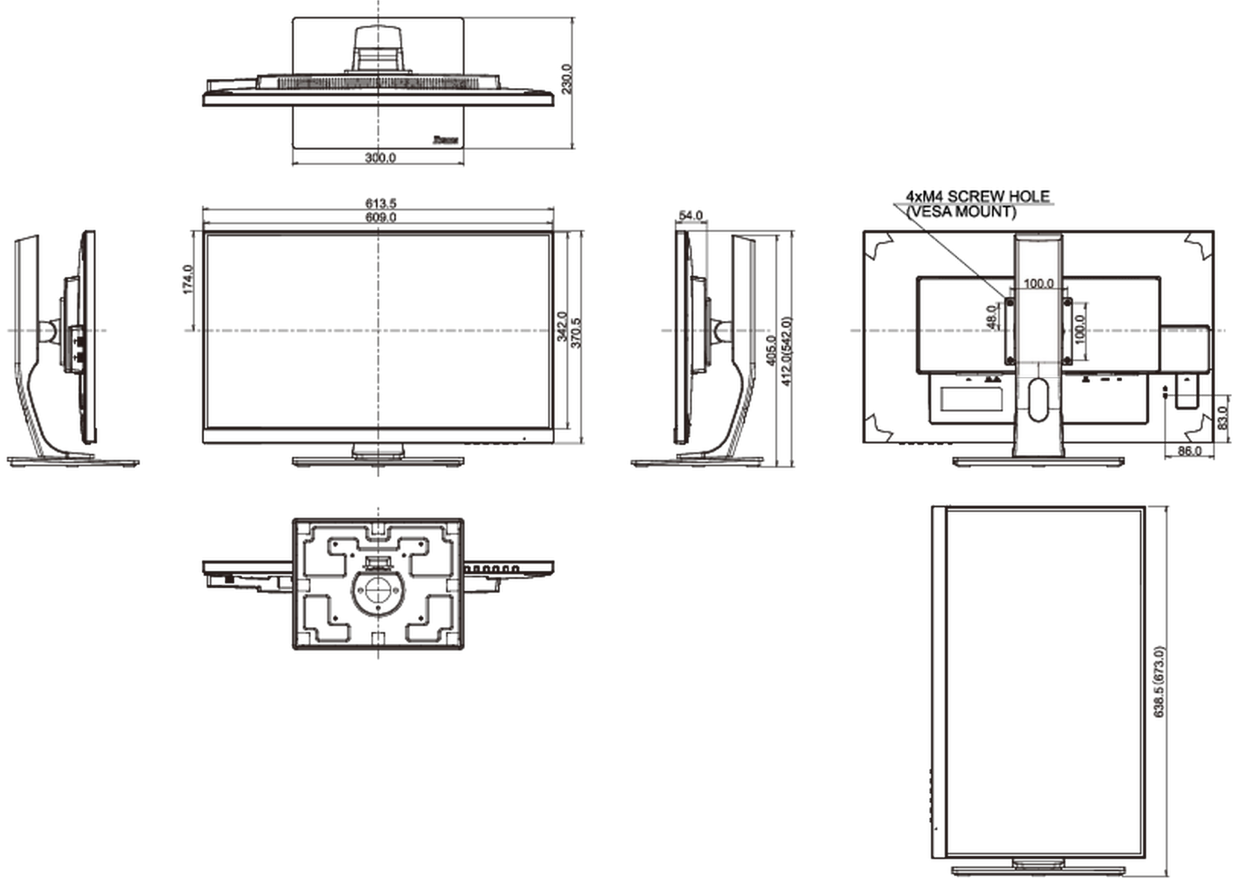

04 MEKANİK

Yükseklik ayarı	130mm
Döndürme (PIVOT işlevi)	90°
Döner stand	90°; 45° sol; 45° sağ
Eğim açısı	22° yukarı; 5° aşağı

05 PAKET İÇERİĞİNDEKİ AKSESUARLAR

Kablolar	güç, USB, HDMI, DP
----------	--------------------

06 GÜÇ YÖNETİMİ

Güç kaynağı	AC 100 - 240V, 50/60Hz
Güç kullanımı	33W tipik, 0.46W stand by, 0.28W off mode

07 ÖLÇÜLER / AĞIRLIK

Ürün boyutları G x Y x D	613.5 x 412 (542) x 230mm
Kutu boyutları G x Y x D	745 x 455 x 207mm
Ağırlık (kutu hariç)	6.6kg
EAN kodu	4948570115396