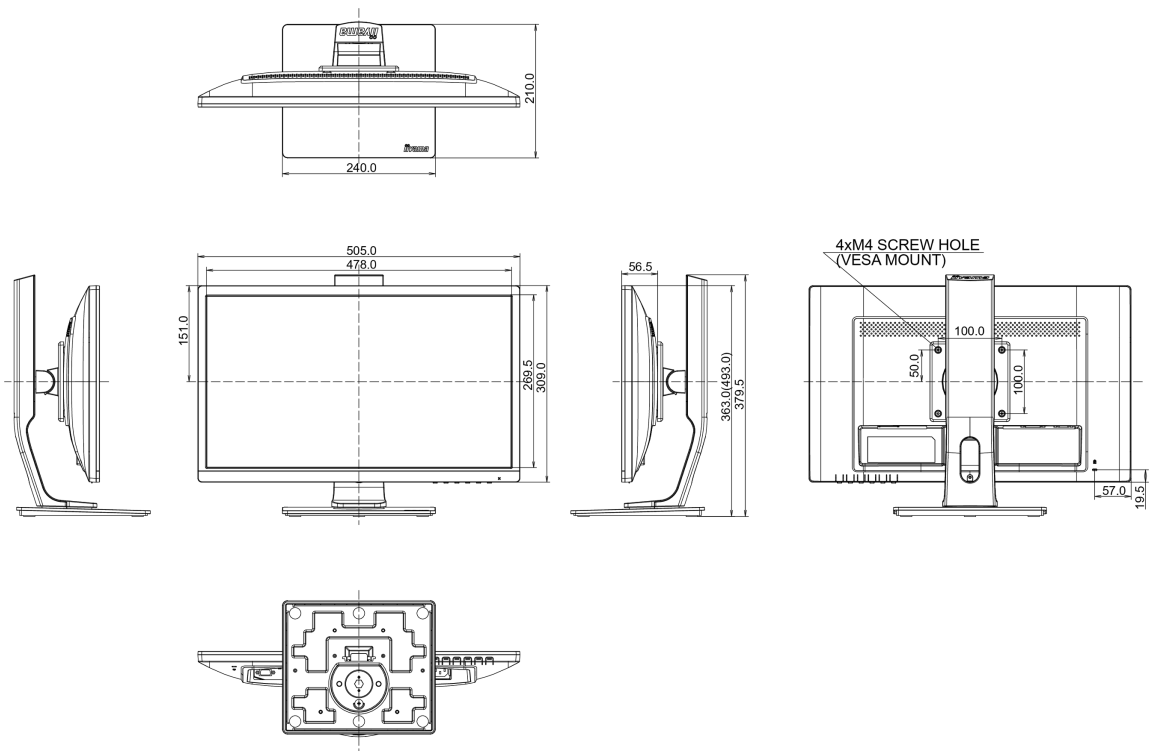

## 08 DIMENZIJE / TEŽINA

Dimenzije proizvoda Š x V x D

505 x 363 (493) x 210mm

Težina (bez kutije)

4.8kg

EAN kod

4948570115945

55cm; 21.5"; (22" segment)

Potrošnja energije u režimu ON

19W

Godišnja potrošnja energije	28kWh/godišnje*
Potrošnja u Standby modu	0.29W stand by
Potrošnja u OFF modu	0.27W isključen
Rezolucija	1920 x 1080