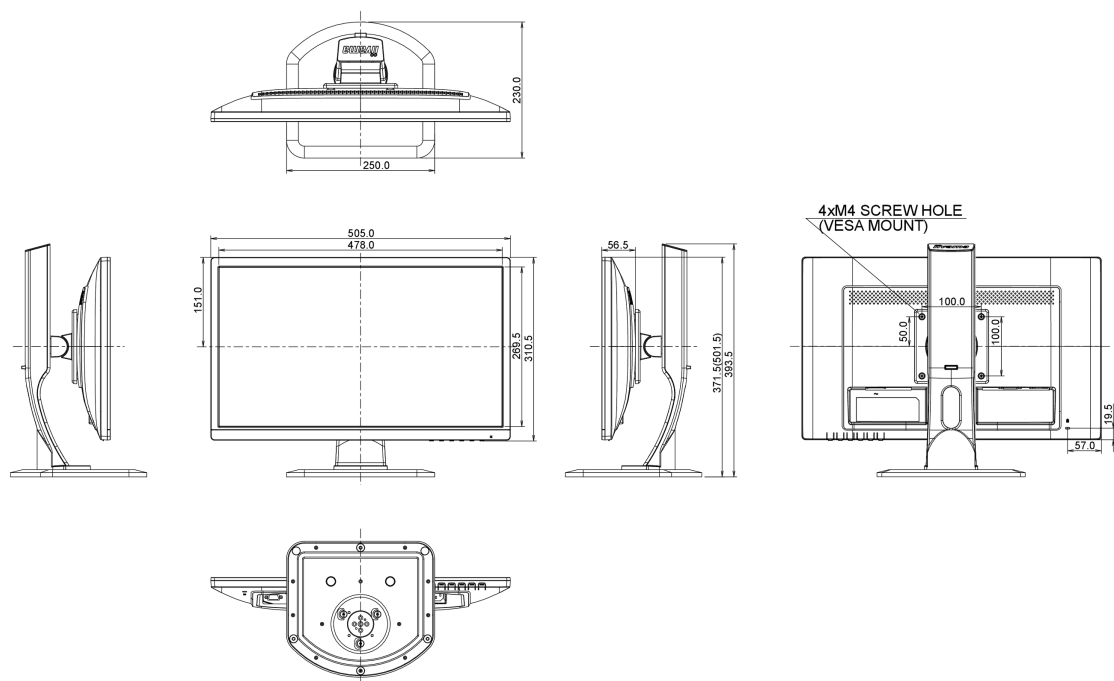

## 08 WYMIARY / WAGA

Wymiary produktu szer. x wys. x gł.	505 x 371.5 (501.5) x 230mm
Waga (bez pudła)	4.8kg
Kod EAN	4948570115945