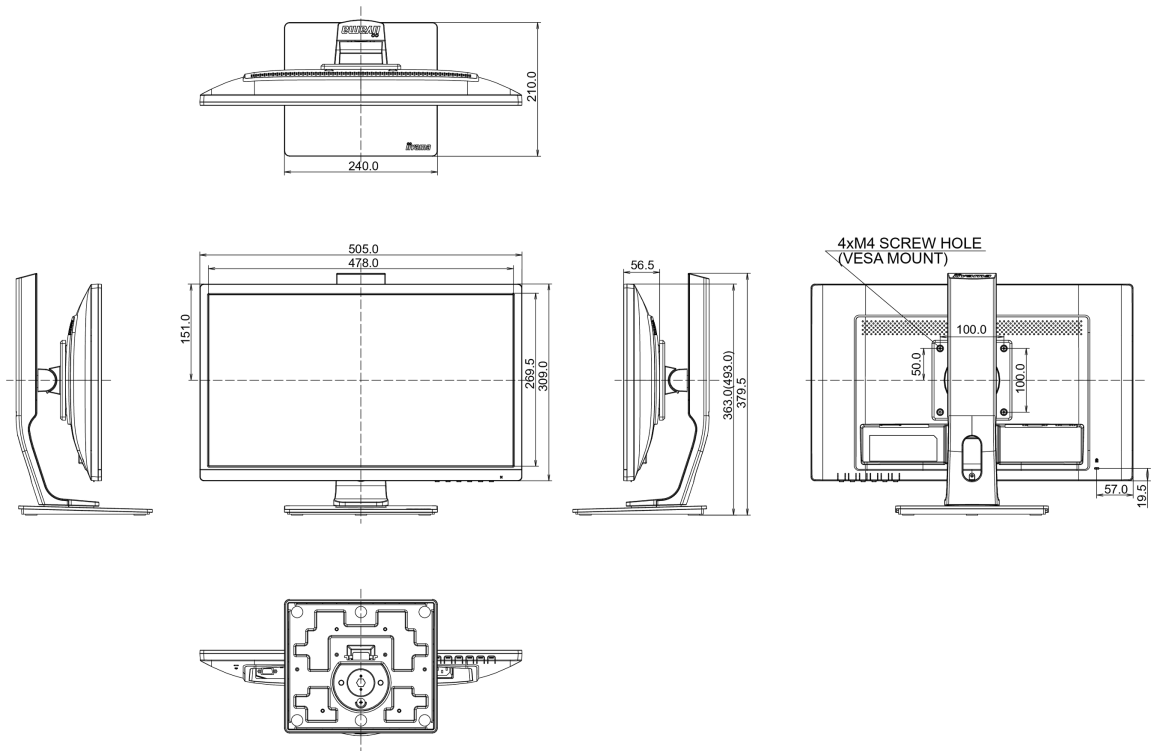

04 MECHANISME

Positieaanpassingen	hoogte, pivot (rotatie), draaien, kantelen
Hoogte-instelling	130mm
Rotatie	90°
Draaibare voet	90°; 45° links; 45° rechts
Kantelhoek	22° omhoog; 5° omlaag
VESA montage	100 x 100mm

meer dan 0.1%: Lood

08 AFMETINGEN / GEWICHT

Product afmetingen B x H x D

505 x 363 (493) x 210mm

Gewicht (zonder doos)

4.8kg

EAN code

4948570115945