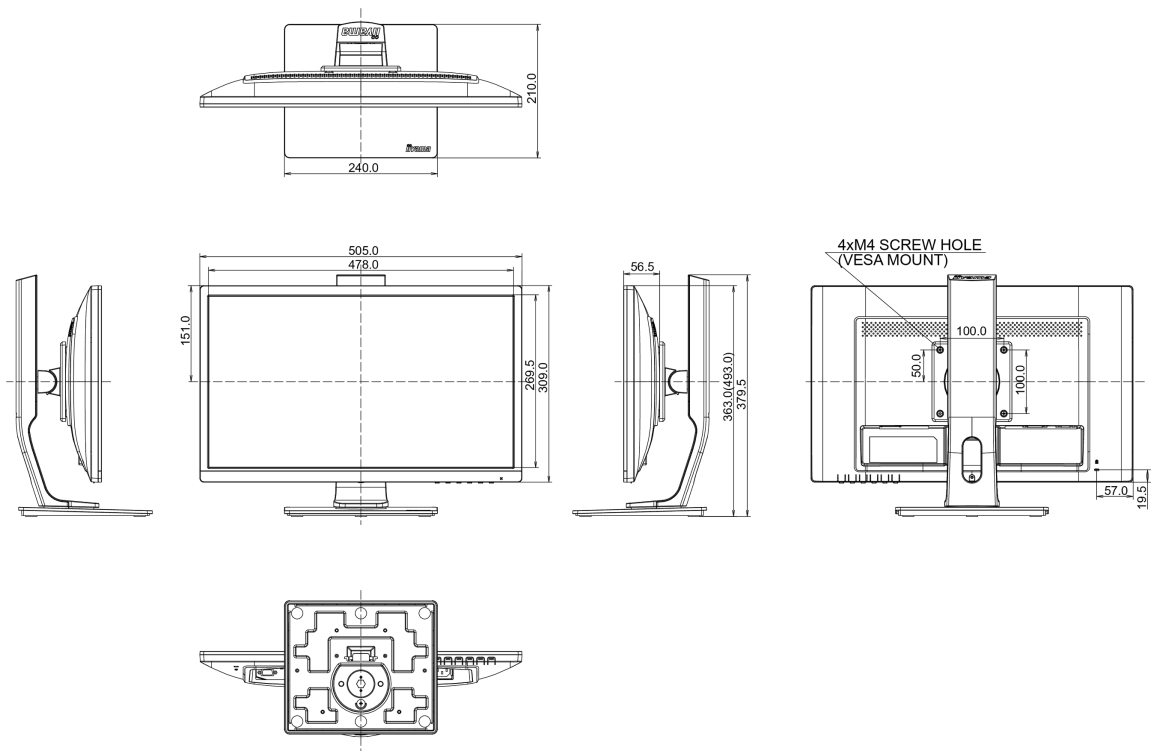

## 08 AFMETINGEN / GEWICHT

Product afmetingen B x H x D

505 x 363 (493) x 210mm

Gewicht (zonder doos)

4.8kg

EAN code

4948570115945