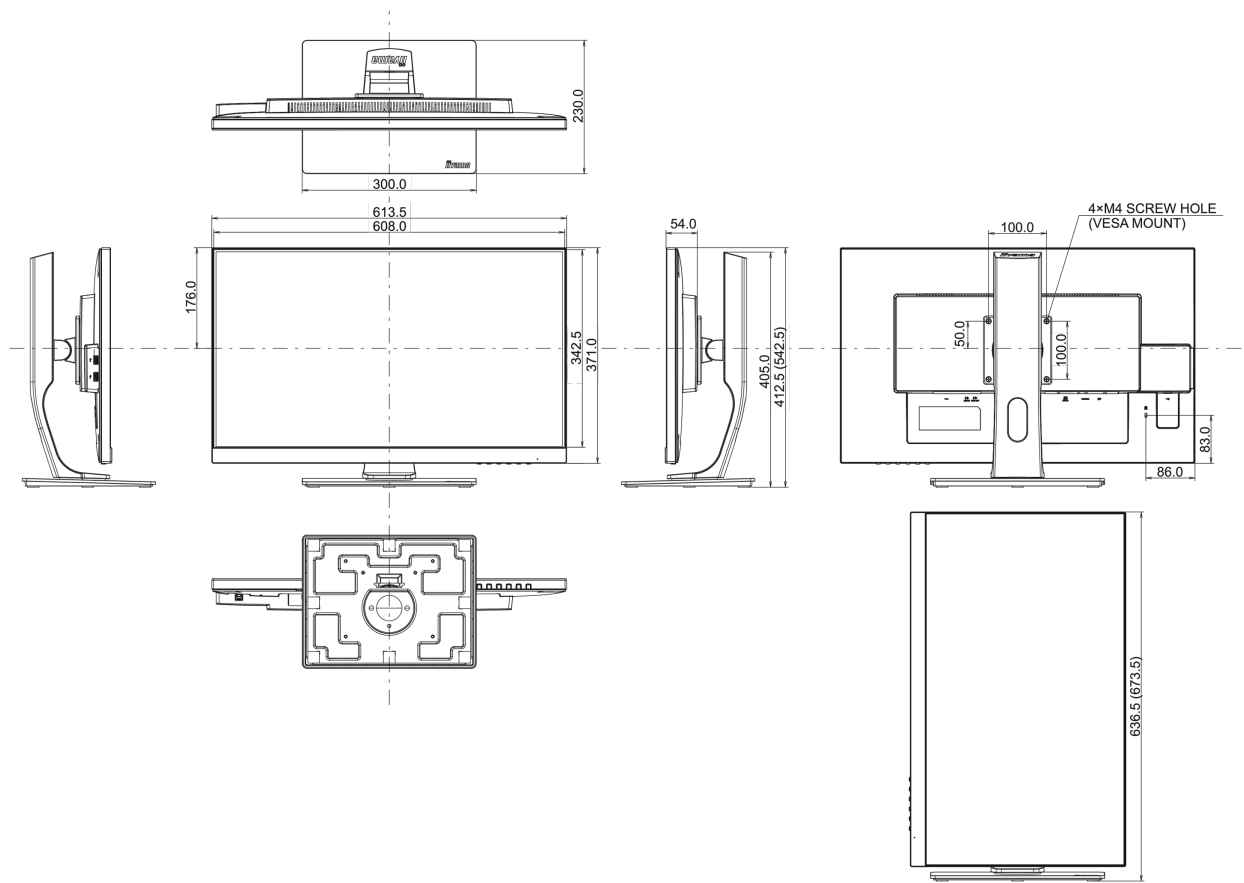

All trademarks and registered trademarks acknowledged. E & O E. Specification subject to change without notice. All LCD's comply with ISO-9241-307:2008 in connection with pixel defects.

© IIYAMA CORPORATION. ALL RIGHTS RESERVED