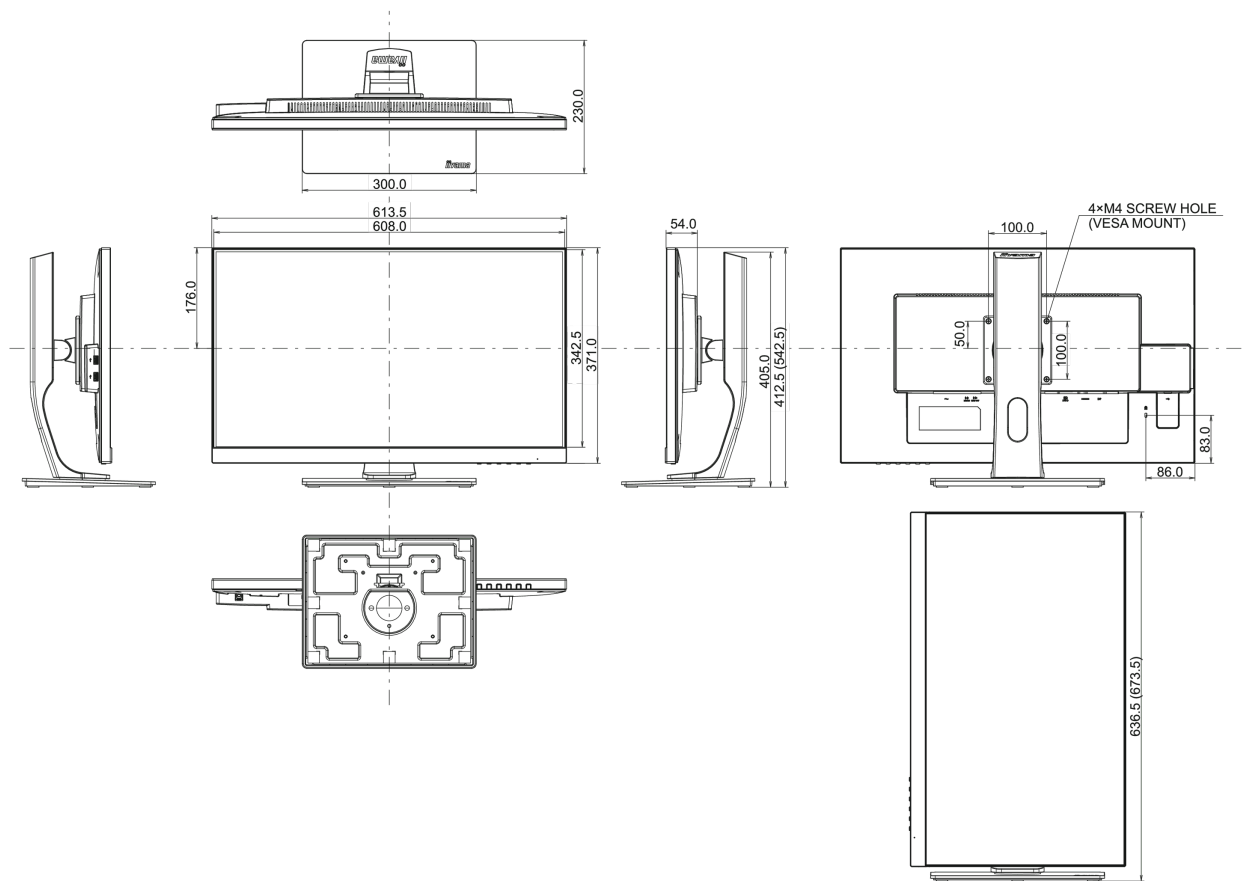

Alle handelsmerken zijn geregistreerd. Gegevens onder voorbehoud van zetfouten. Specificaties kunnen vooraf en zonder opgave van reden gewijzigd worden. Alle LCD-panels vallen onder ISO-9241-307:2008 inzake pixelfouten.

© IIYAMA CORPORATION. ALL RIGHTS RESERVED