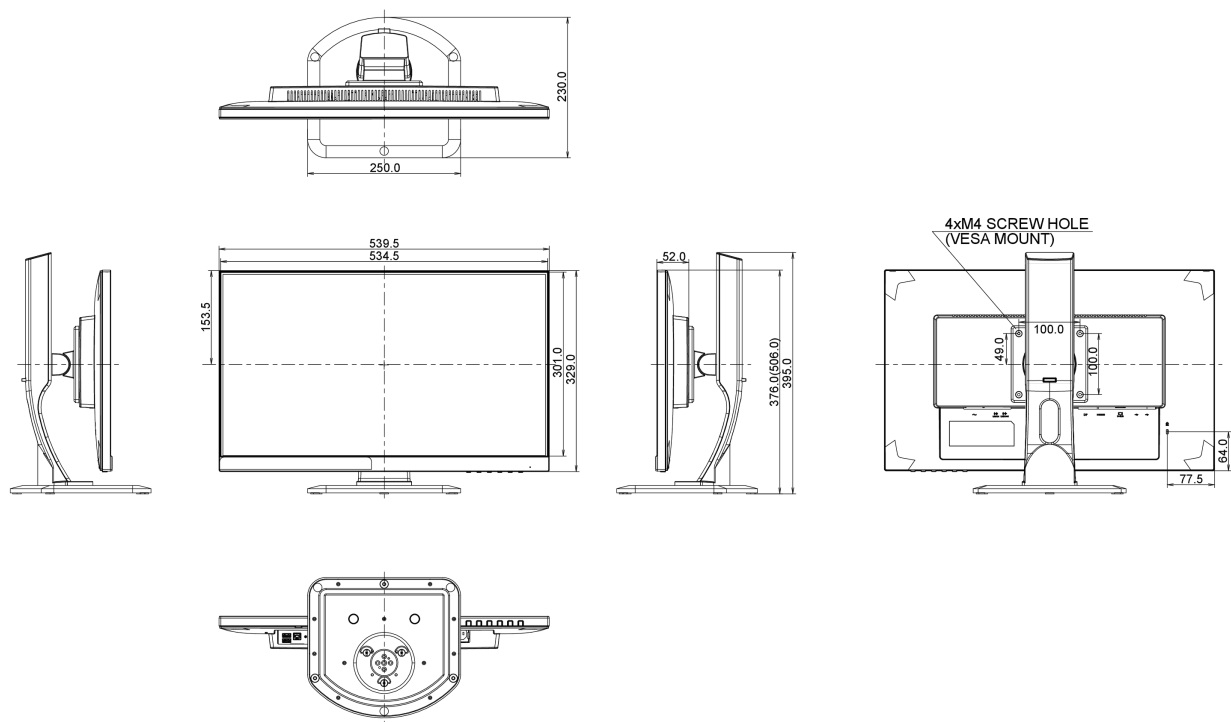

10 МАРКИРОВКА ЭНЕРГОЭФФЕКТИВНОСТИ ЕС

Manufacturer	iiyama
Model	ProLite XUB2492HSU-W1
Класс энергоэффективности	A
Видимая диагональ экрана	60см; 23.8"; (24" segment)
Потребляемая мощность в режиме ВКЛ	21.1Вт
Ежегодное потребление энергии	31кWh/ГОД*
Мощность в режиме ожидания	0.5W ожидание
Power in OFF Mode	0.5W отключено
Разрешение	1920 x 1080

This is information under Regulation (EU) No 1062/2010.*Based on the power consumption of the television operating 4 hours per day for 365 days. The actual energy consumption will depend on how the television is used.

Все товарные знаки и торговые марки являются собственностью их владельцев и они защищены. Ошибки и изменения допускаются. Спецификации могут быть изменены без уведомления. Все LCD мониторы соответствуют стандарту ISO-9241-307:2008 по политике битых пикселей.

© IIYAMA CORPORATION. ALL RIGHTS RESERVED