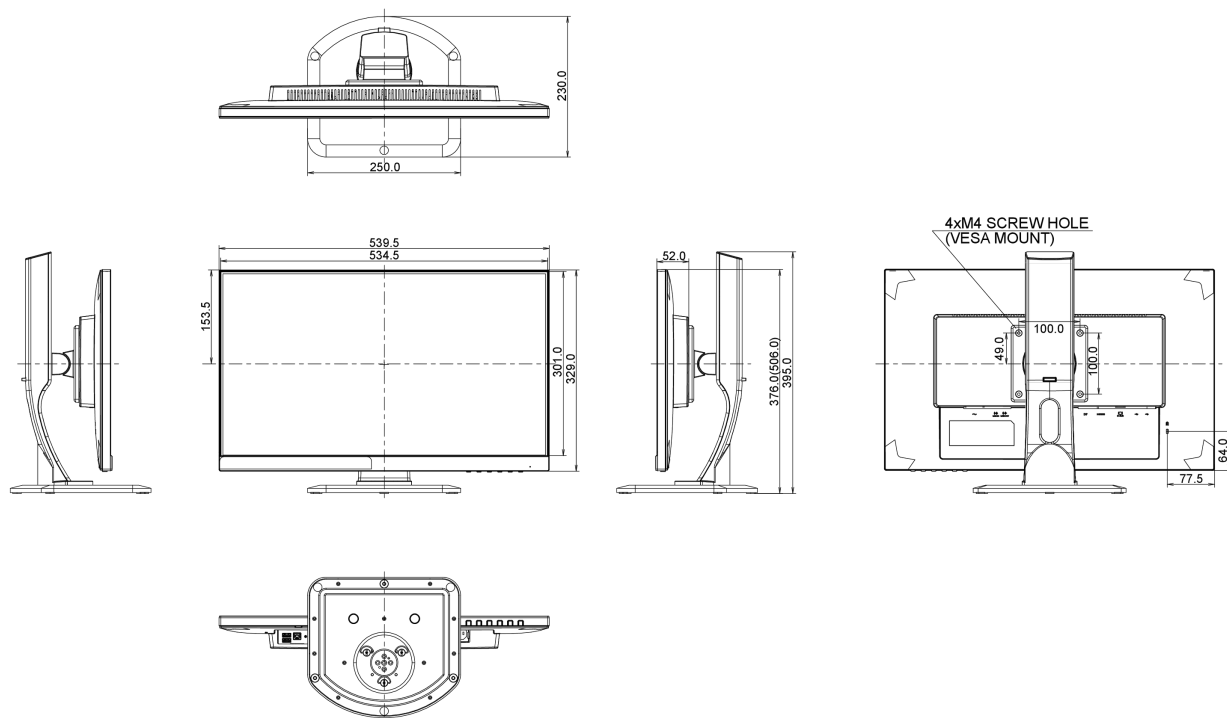

04 MECHANICZNE

Zakres regulacji	wysokość, pivot (rotacja), obrót, pochyl
Regulacja wysokości	130mm
Rotacja (funkcja PIVOT)	90°
Obrót stopy	90°; 45° w lewo; 45° w prawo
Kąt pochylenia	22° w górę; 5° w dół
Standard VESA	100 x 100mm

08 WYMIARY / WAGA

Wymiary produktu szer. x wys. x gł.	539.5 x 376 (506) x 230mm
Waga (bez pudła)	5.4kg
Kod EAN	4948570115549

10 EU ENERGY EFFICIENCY LABEL

Producent	iiyama
Model	ProLite XUB2492HSU-W1
Klasa efektywności energetycznej	A
Przekątna obszaru widocznego	60cm; 23.8"; (24" segment)
Zużycie energii w trybie pracy	21.1W
Roczne zużycie energii	31kWh/rok*
Power in Standby	0.5W stand by
Power in OFF Mode	0.5W off mode
Rozdzielczość	1920 x 1080