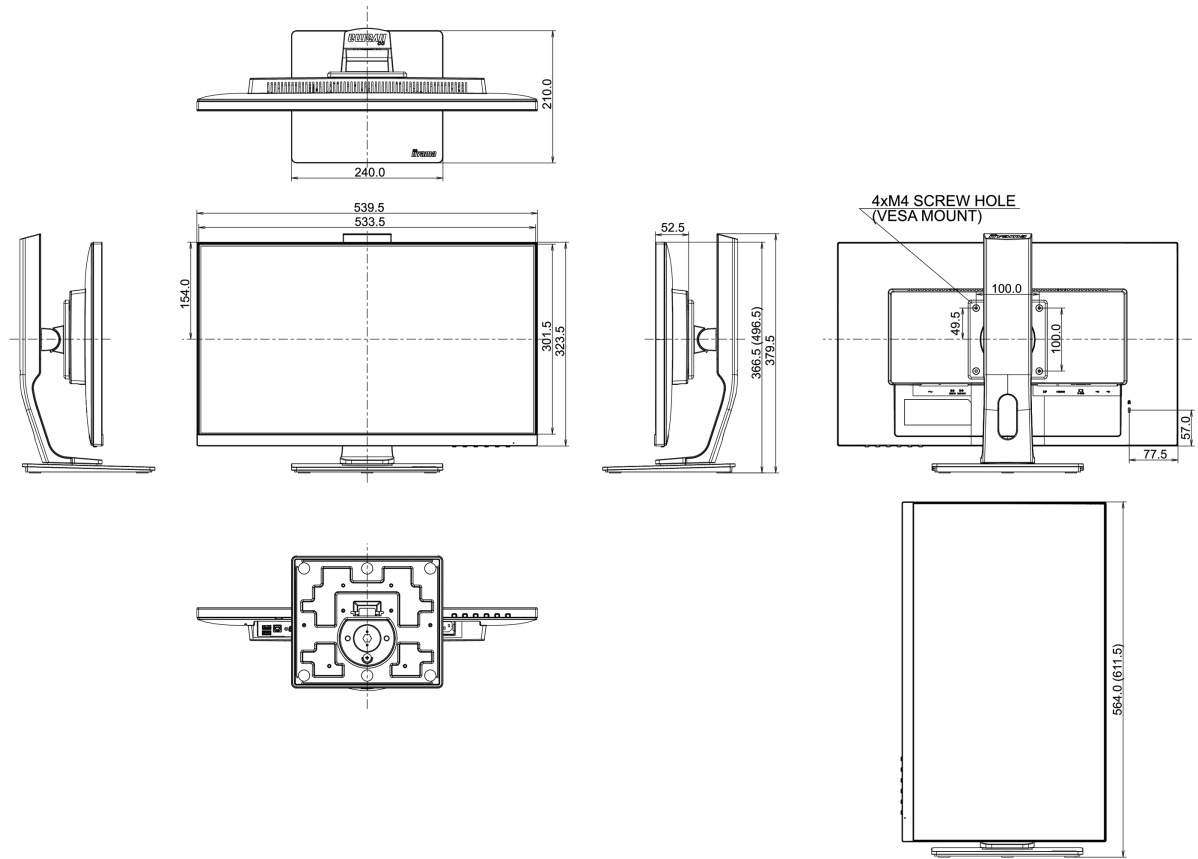

01 PANEEL EIGENSCHAPPEN

Design	ultra slim
Beelddiagonaal	23.8", 60.5cm
Paneel	IPS Panel Technology LED, matte finish
Resolutie	1920 x 1080 (2.1 megapixel Full HD)
Beeldverhouding	16:9
Paneel helderheid	250 cd/m ²
Statisch contrast	1000:1
Advanced contrast	5M:1
Reactietijd (GTG)	4ms
Inkijkhoek	horizontal/verticaal: 178°/178°, rechts/links: 89°/89°, naar boven/onderen: 89°/89°
Kleurondersteuning	16.7mln (sRGB: 99%; NTSC: 72%)
Horizontale frequentie	30 - 80kHz
Zichtbaar formaat	527 x 296.5mm, 20.7 x 11.7"
Pixel pitch	0.275mm
Kleur	mat, wit

04 MECHANISME

Positieaanpassingen	hoogte, pivot (rotatie), draaien, kantelen
Hoogte-instelling	130mm
Rotatie	90°
Draaibare voet	90°; 45° links; 45° rechts
Kantelhoek	22° omhoog; 5° omlaag
VESA montage	100 x 100mm

08 AFMETINGEN / GEWICHT

Product afmetingen B x H x D	539.5 x 366.5 (496.5) x 210mm
Doos afmetingen B x H x D	688 x 400 x 196mm
Gewicht (zonder doos)	5.4kg
Gewicht (inclusief doos)	7kg
EAN code	4948570115549