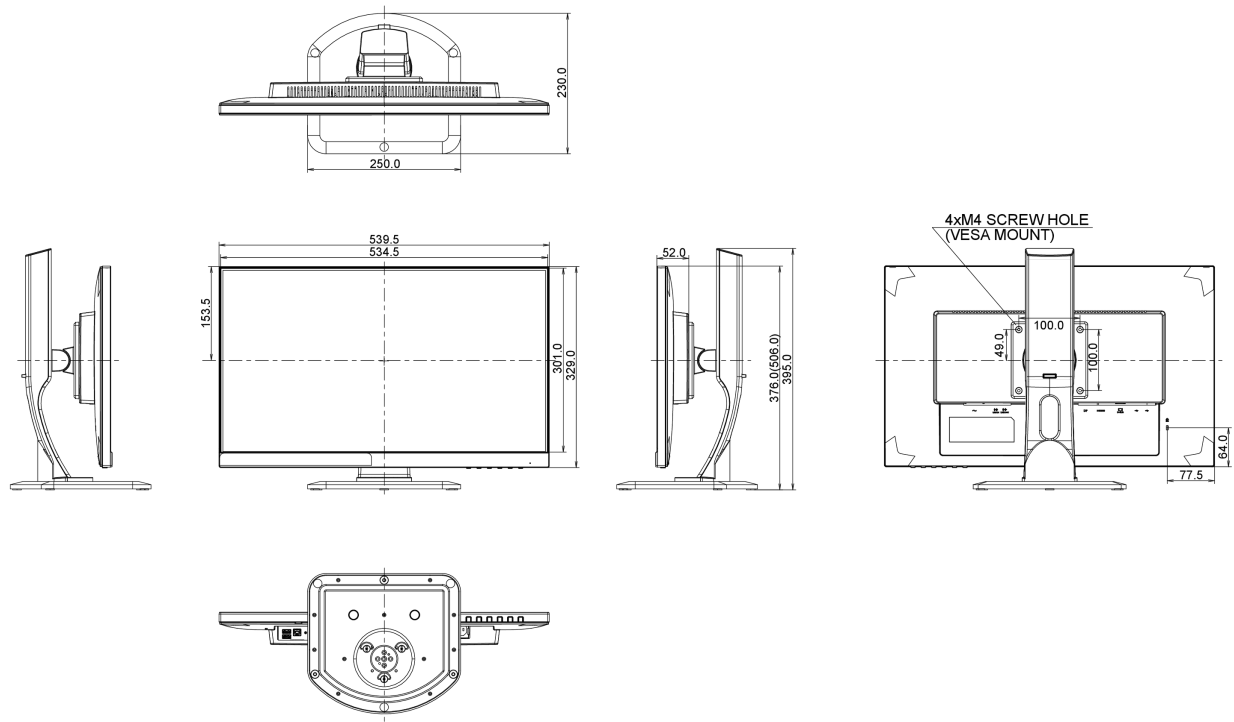

04 ASPECTOS MECÁNICOS

Soporte de altura regulable	altura, pivote (rotación), giro, inclinación
Ajuste de altura	130mm
Rotación (función de pivote)	90°
Soporte giratorio	90°; 45° izquierdo; 45° derecho
Ángulo de inclinación	22° arriba; 5° abajo

Montaje VESA	100 x 100mm
--------------	-------------

05 ACCESSORIES INCLUDED

Cable	de alimentación, USB, HDMI, DP
Otro	guía de inicio rápido, guía de seguridad

06 GESTIÓN DE ENERGÍA

Unidad de fuente de alimentación	interno
Fuente de alimentación	AC 100 - 240V, 50/60Hz
Gestión de energía	16W typical, Modo en espera 0.5W, Modo apagado 0.5W

08 DIMENSIONES / PESO

Producto dimensiones W x H x D	539.5 x 376 (506) x 230mm
Peso (sin caja)	5.4kg
Código EAN	4948570115549

10 ETIQUETA DE EFICIENCIA ENERGÉTICA DE LA UE

Manufacturer	iiyama
Model	ProLite XUB2492HSU-W1
Clase de eficiencia energética	A
La pantalla en diagonal visible	60cm; 23.8"; (24" segment)
Consumo de energía en modo encendido	21.1W
Consumo anual de energía	31kWh/añal*
Consumo en modo de espera	Modo en espera 0.5W
Power in OFF Mode	Modo apagado 0.5W
Resolución	1920 x 1080