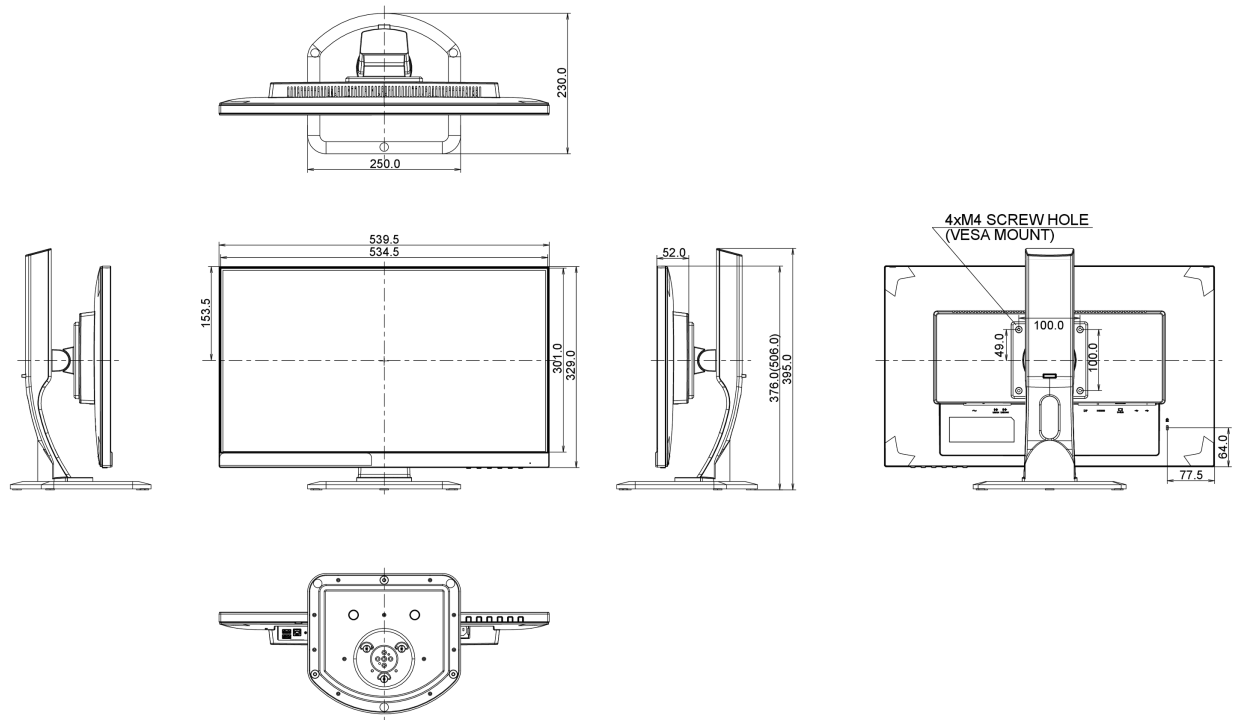

01 DISPLAY EIGENSCHAFTEN

Design	ultra slim
Bilddiagonale	23.8", 60.5cm
Panel-Technologie	IPS Panel Technologie LED, matte Oberfläche
Physikalische Auflösung	1920 x 1080 (2.1 megapixel Full HD)
Bildformat	16:9
Helligkeit	250 cd/m ² typisch
Kontrastverhältnis	1000:1 typisch
Erweitertes Kontrast Verhältnis	5M:1
Reaktionszeit	4ms
Blickwinkel	horizontal/vertikal: 178°/178°, rechts/links: 89°/89°, nach oben/unten: 89°/89°
Farbunterstützung	16.7mln 8bit (6bit + Hi-FRC) (sRGB: 99%; NTSC: 72%)
Horizontalfrequenz	30 - 80KHz
Vertikalfrequenz	55 - 75Hz
Arbeitsfläche H x B	527 x 296.5mm, 20.7 x 11.7"
Pixelabstand	0.275mm
Farbe	matt, weiß

04 MECHANISCH

Verstellmöglichkeiten	Höhe, Pivot (Rotation), Swivel, Tilt
Höhenverstellbar	130mm
Rotierbar (Pivotfunktion)	90°
Drehwinkel	90°; 45° links; 45° rechts
Neigungswinkel	22° nach oben; 5° nach unten

VESA Halterung	100 x 100mm
----------------	-------------

05 ENTHALTENES ZUBEHÖR

Kabel	Netz, USB, HDMI, DP
Sonstige	Leitfaden zur Inbetriebnahme, Sicherheits-Hinweise

06 STROMVERWALTUNG

Netzteil	intern
Stromversorgung	AC 100 - 240V, 50/60Hz
Leistungsaufnahme	16W typisch, 0.5W Standby, 0.5W ausgeschaltet

08 ABMESSUNGEN / GEWICHT

Produkt Abmessungen B x H x T	539.5 x 376 (506) x 230mm
Gewicht (ohne Verpackung)	5.4kg
EAN code	4948570115549

10 EU-ENERGIEEFFIZIENZ-LABEL

Lieferanten	iiyama
Model	ProLite XUB2492HSU-W1
Energieeffizienzklasse	A
Sichtbare Bilddiagonale	60cm; 23.8"; (24" Segment)
Stromverbrauch im Betrieb	21.1W
Jährlicher Energieverbrauch	31kWh/Jahr*
Stromverbrauch im Standby	0.5W Standby
Power in OFF Mode	0.5W ausgeschaltet
Auflösung	1920 x 1080