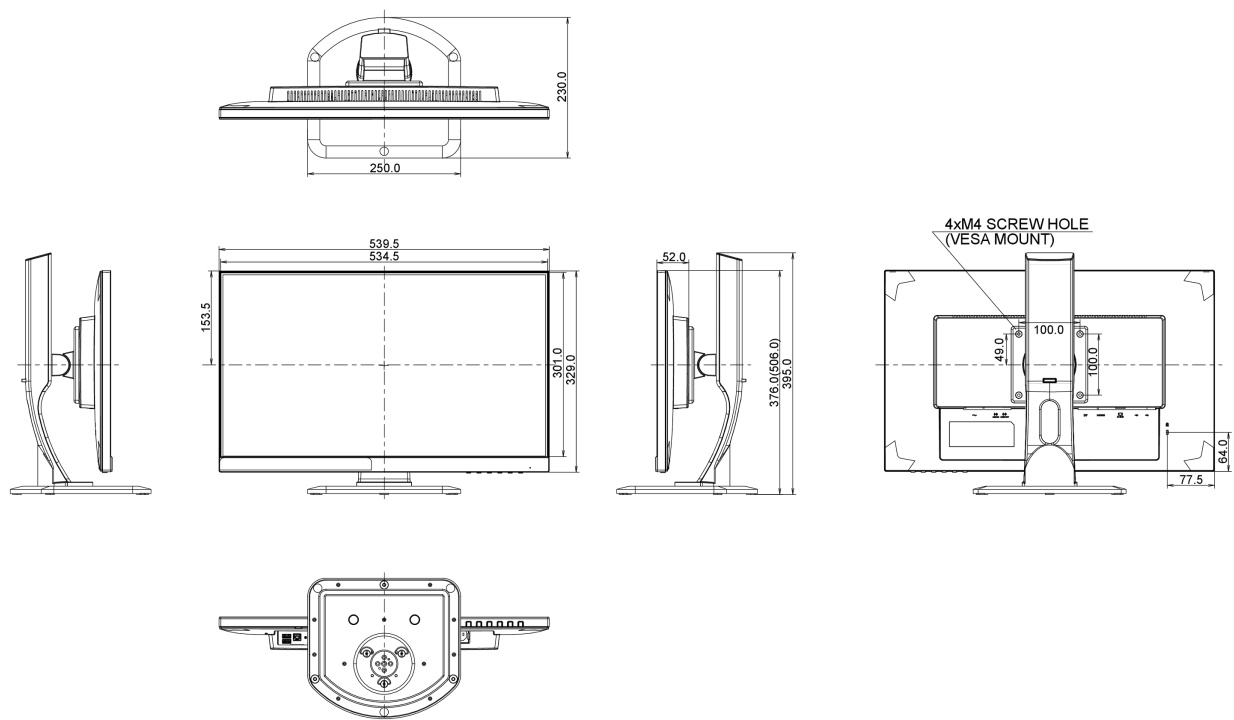

## 04 MECANIQUE

Réglages Position Image	hauteur, pivot (rotation), angle H, angle V
RÉGULATION DE LA HAUTEUR	130mm
Rotation (fonction PIVOT)	90°
Angle de rotation	90°; 45° gauche; 45° droit
Angle d'inclinaison	22° en avant; 5° en arrière
Montage VESA	100 x 100mm

## 08 DIMENSIONS / POIDS

Dimensions produit L x H x P	539.5 x 376 (506) x 230mm
Poids (sans boîte)	5.4kg
Code EAN	4948570115549