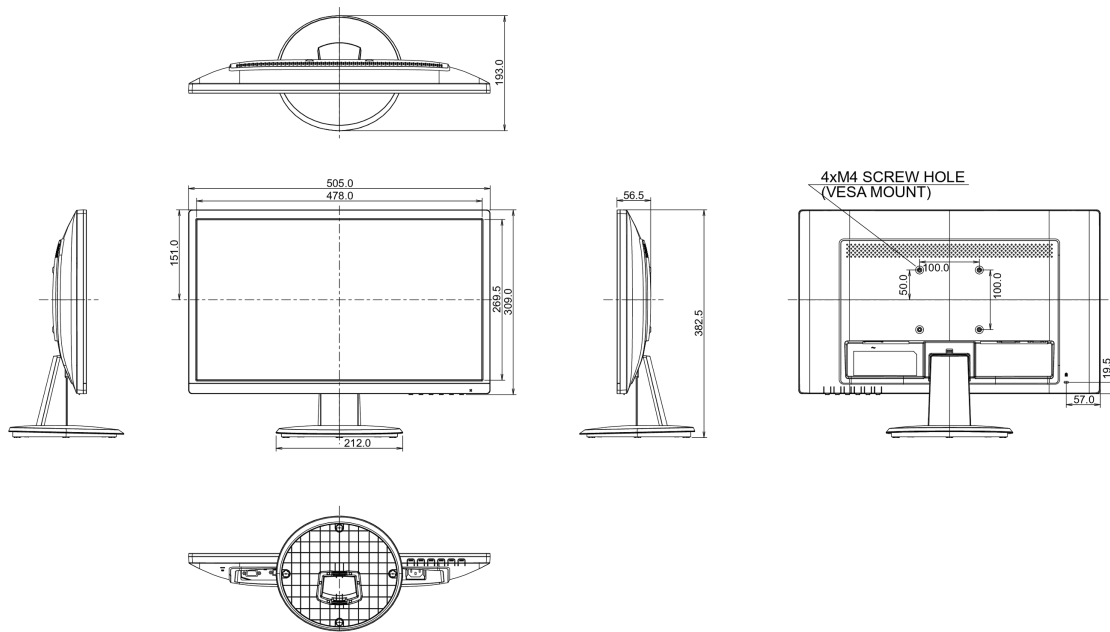

## 08 AFMETINGEN / GEWICHT

Product afmetingen B x H x D	505 x 382.5 x 193mm
Gewicht (zonder doos)	3.0kg
EAN code	4948570115938

Alle handelsmerken zijn geregistreerd. Gegevens onder voorbehoud van zetfouten. Specificaties kunnen vooraf en zonder opgave van reden gewijzigd worden. Alle LCD-panels vallen onder ISO-9241-307:2008 inzake pixelfouten.