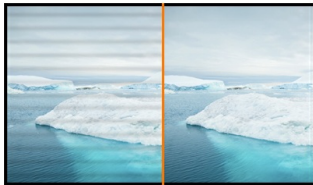

### Full HD LED monitor met VA paneel

Deze 22" LED LCD-monitor, de ProLite X2283HS, is voorzien van een Full HD (1920 x 1080) VA paneel met LED backlights. Het VA paneel biedt deze monitor accurate kleurweergave en kleur-consistent beeld en heeft daarnaast grote kijkhoeken (178° graden). De Triple Input zorgt voor probleemloze aansluiting t.b.v. de meest recente grafische kaarten, notebooks en ander randapparatuur. Deze X2283HS is tevens uitgerust met ingebouwde high-quality stereo speakers en is TCO gecertificeerd.

Flicker free

Het regelen van de helderheid van de monitor door middel van elektrische stroom heeft ons in staat gesteld om het flikkeren van het scherm te elimineren.

OverDrive ON / OFF

Wanneer snel bewegende beelden worden getoond kan het beeld soms onscherp overkomen. Met het inschakelen van de Beeldacceleratie wordt dit voorkomen.

## 01 PANEEL EIGENSCHAPPEN

Beelddiagonaal	21.5", 54.7cm
Paneel	VA LED, matte finish
Resolutie	1920 x 1080 @75Hz (HDMI&DisplayPort, 2.1 megapixel Full HD)
Beeldverhouding	16:9
Paneel helderheid	250 cd/m <sup>2</sup>
Statisch contrast	3000:1
Advanced contrast	80M:1
Reactietijd (GTG)	4ms
Inkijkhoek	horizontaal/verticaal: horizontal°/vertical 178°, rechts/links: 0°/0°, naar boven/onderen: 0°/0°
Kleurondersteuning	16.7mln (sRGB: 99%; NTSC: 72%)
Horizontale frequentie	30 - 80kHz
Zichtbaar formaat	478.6 x 269.5mm, 18.8 x 10.6"
Pixel pitch	0.248mm
Kleur	mat