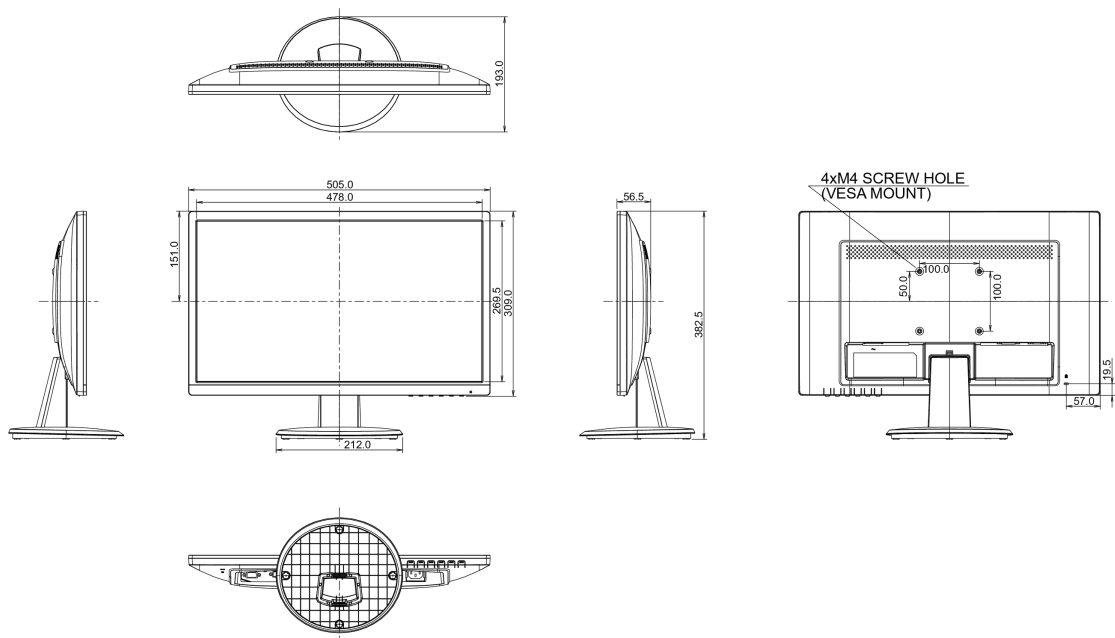

## 08 ROZMĚRY / HMOTNOST

Rozměry výrobku Š x V x D	505 x 382.5 x 193mm
---------------------------	---------------------

Váha (bez balení)	3.0kg
-------------------	-------

EAN code	4948570115938
----------	---------------