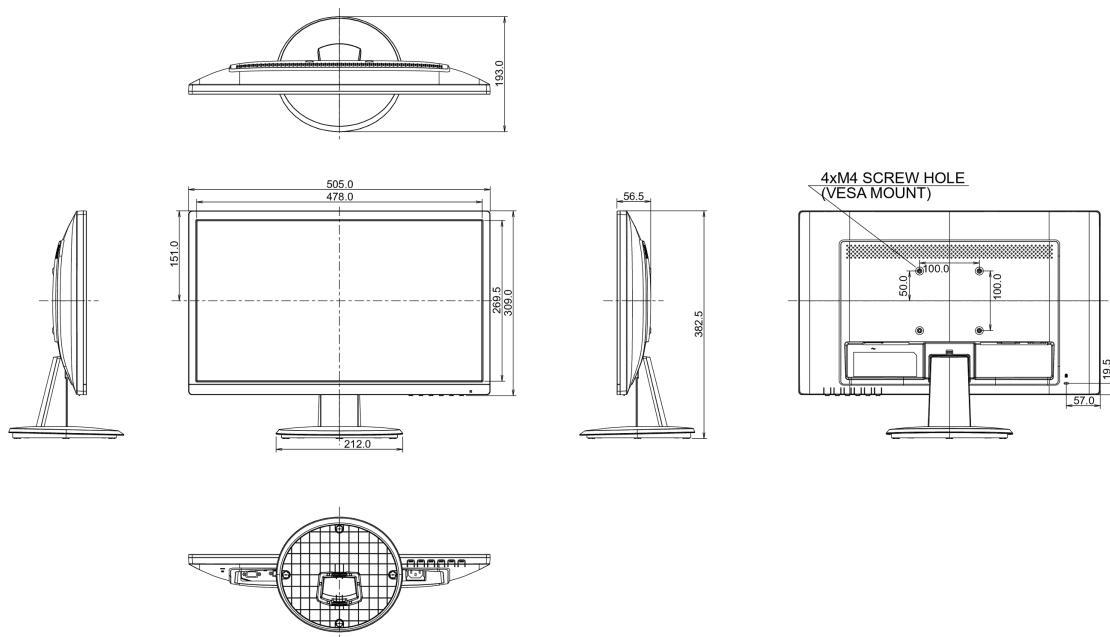

04 MECHANISME

Positieaanpassingen	kantelen
Kantelhoek	22° omhoog; 5° omlaag
VESA montage	100 x 100mm

05 INBEGREPEN ACCESSOIRES

Kabels	Stroom, HDMI
Overige	Quick guide handleiding, veiligheidsinstructies

06 POWER-MANAGEMENT

08 AFMETINGEN / GEWICHT

Product afmetingen B x H x D	505 x 382.5 x 193mm
Gewicht (zonder doos)	3.0kg
EAN code	4948570115938

09 EU ENERGIELABEL

Producent	iiyama
Model	ProLite X2283HS-B3
Energie efficiëntie klasse	A
Zichtbaar scherm diagonaal	55cm; 21.5"; (22" segment)
Energieverbruik AAN modus	19W
Jaarlijks energieverbruik	28kWh/jaar*
Stroom in stand-by	0.5W stand by