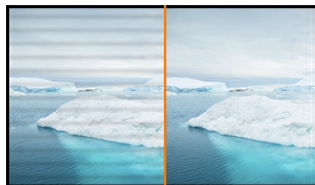

Full HD LED monitor met VA paneel

Deze 22" LED LCD-monitor, de ProLite X2283HS, is voorzien van een Full HD (1920 x 1080) VA paneel met LED backlights. Het VA paneel biedt deze monitor accurate kleurweergave en kleur-consistent beeld en heeft daarnaast grote kijkhoeken (178° graden). De Triple Input zorgt voor probleemloze aansluiting t.b.v. de meest recente grafische kaarten, notebooks en ander randapparatuur. Deze X2283HS is tevens uitgerust met ingebouwde high-quality stereo speakers en is TCO gecertificeerd.

OverDrive ON / OFF

Wanneer snel bewegende beelden worden getoond kan het beeld soms onscherp overkomen. Met het inschakelen van de Beeldacceleratie wordt dit voorkomen.

01 PANEEL EIGENSCHAPPEN

Beelddiagonaal	21.5", 54.7cm
Paneel	VA LED, matte finish
Resolutie	1920 x 1080 @75Hz (HDMI&DisplayPort, 2.1 megapixel Full HD)
Beeldverhouding	16:9
Helderheid	250 cd/m ² typisch
Statisch contrast	3000:1 typisch
Advanced contrast	80M:1
Reactietijd	4ms
Inkijkhoek	horizontaal/verticaal: 178°/178°, rechts/links: 89°/89°, naar boven/onderen: 89°/89°
Kleurondersteuning	16.7mIn 8bit (6bit + Hi-FRC) (sRGB: 99%; NTSC: 72%)
Horizontale frequentie	30 - 80KHz
Verticale frequentie	55 - 75Hz
Zichtbaar formaat	478.6 x 269.5mm, 18.8 x 10.6"
Pixel pitch	0.248mm
Kleur	mat, zwart