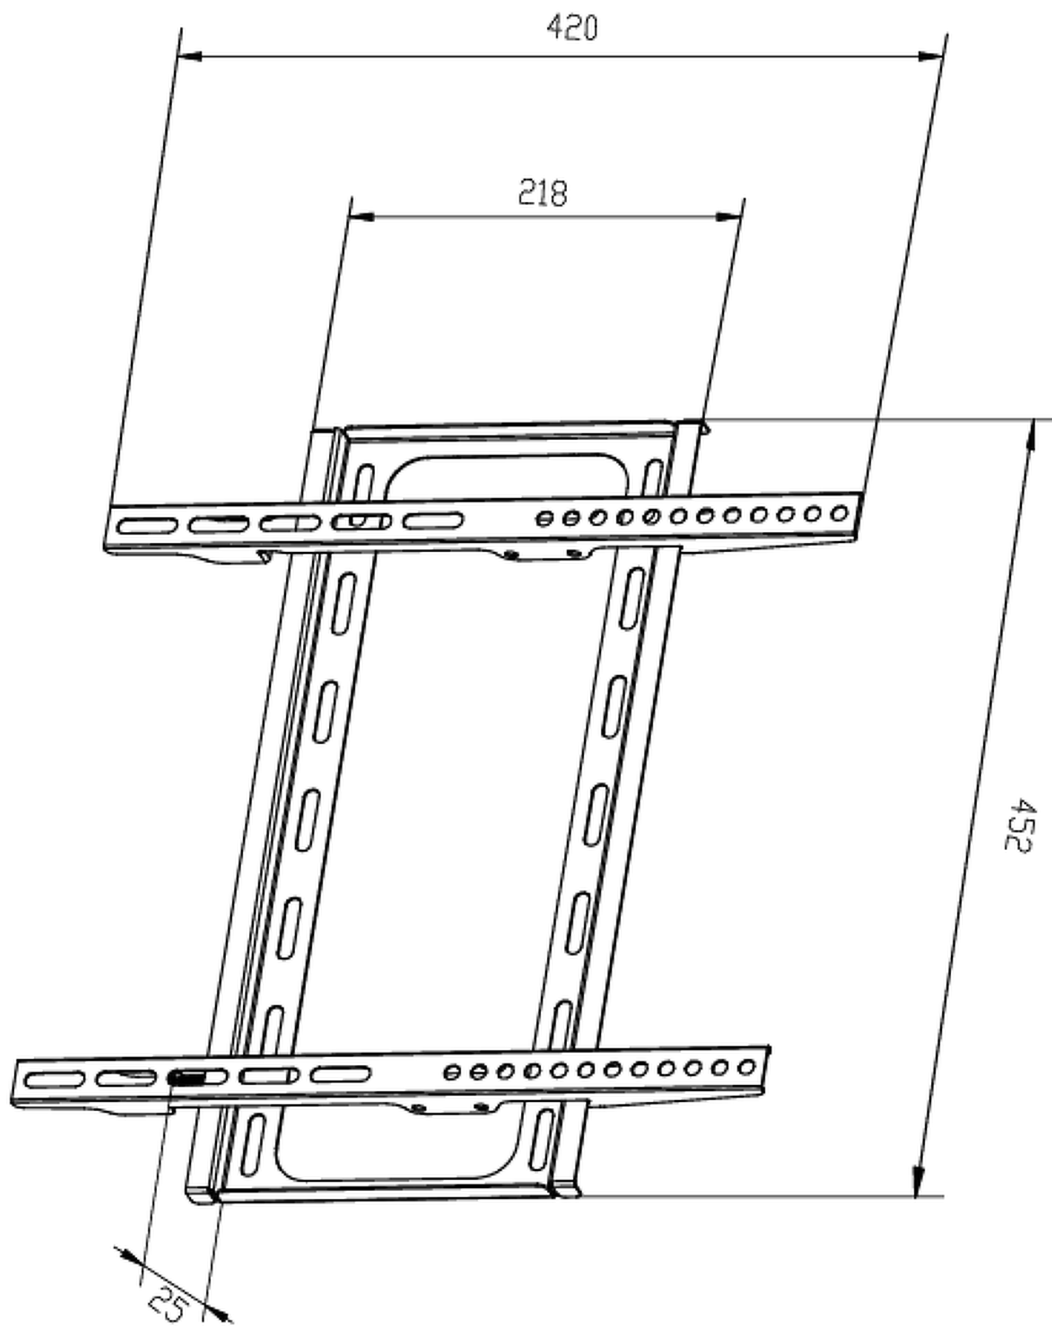

Izuzetno siguran zidni nosač za ekrane 26-55 " VESA 400x400mm, maksimalne nosivosti 30kg

Sa sistemom za fiksiranje u tri koraka, ovaj zidni nosač garantuje izuzetno sigurnu upotrebu u okruženjima poput škola i drugih javnih objekata. Prvo se vertikalni nosači montiraju na ekran a zatim se zadnja strana pričvrsti za zid. Za dodatnu sigurnost, vertikalni VESA nosači mogu se sigurno pričvrstiti na zadnju ploču zida pomoću dva dodatna vijka za pričvršćivanje. Napomena: za iiyama modele preporučujemo upotrebu sa MD 052B1000

01 DIMENZIJE / TEŽINA

EAN kod

4948570032228

All trademarks and registered trademarks acknowledged. E & O E. Specification subject to change without notice. All LCD's comply with ISO-9241-307:2008 in connection with pixel defects.