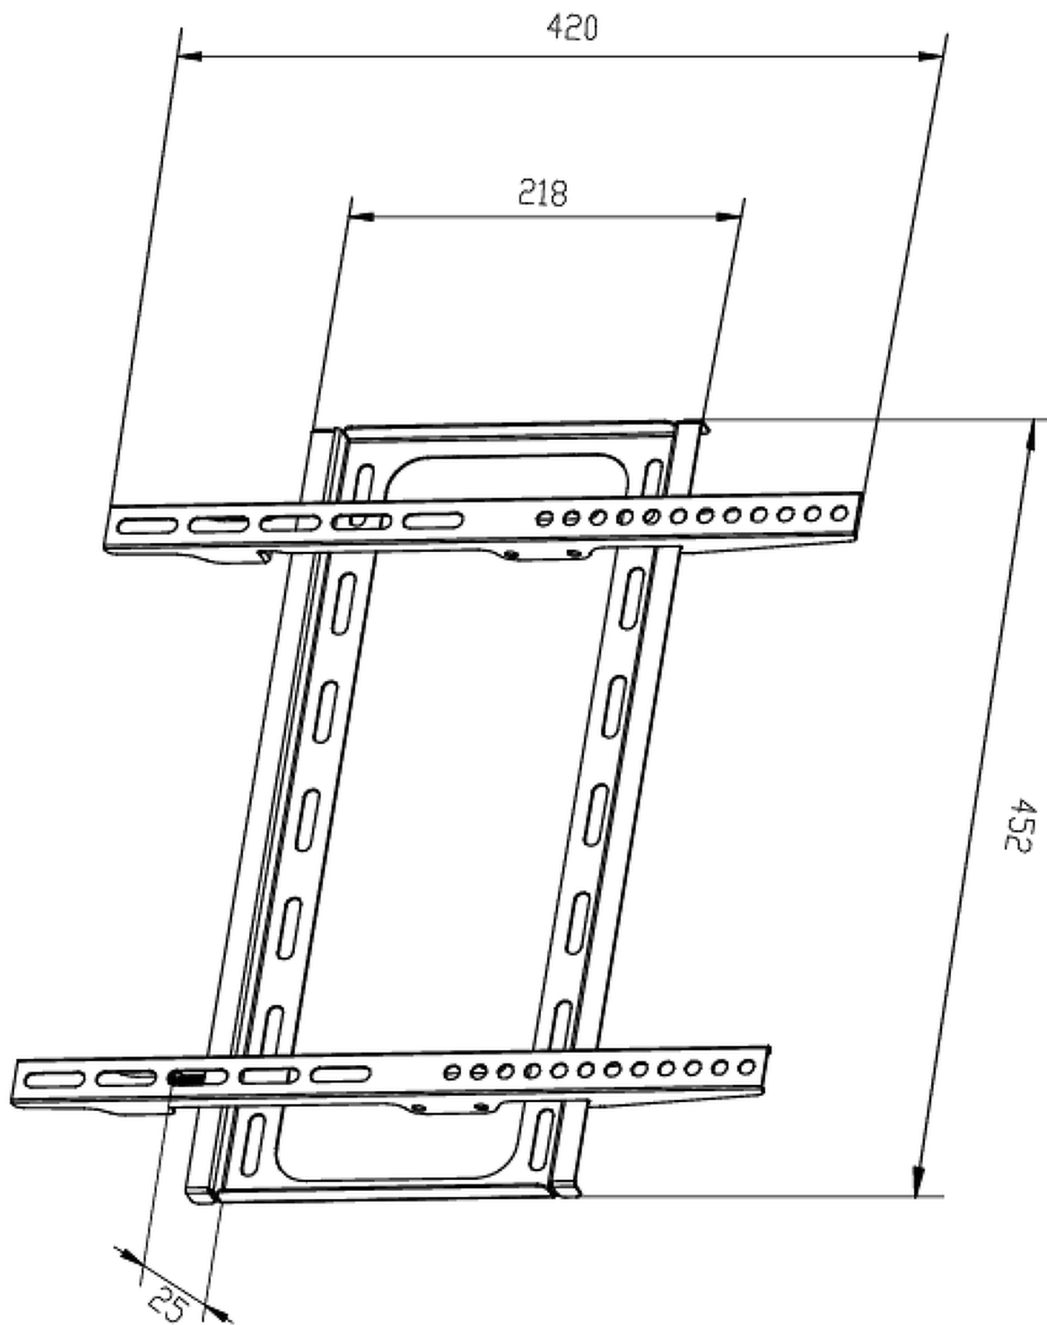

### Extra safe wall mount for screens 26-55 inch, up to VESA 400x400mm, max 30kg

Fixation murale ultra sûre pour moniteurs 26-55 pouces, jusqu'au VESA 400x400mm, max. 30Kg Avec ce system de fixation en trois parties, cette fixation murale garantit une utilisation très sûre dans différents environnements comme les écoles et autres immeubles publics. Tout d'abord, les supports verticaux sont fixés au moniteur. L'arrière de la fixation est alors vissé au mûr. Et pour une sécurité accrue, les supports VESA verticaux peuvent être fixés, en sécurité, à la platine arrière murale avec deux vis rapides supplémentaires. A noter : pour les moniteurs tactiles iiyama, nous recommandons d'utiliser l'accessoire [MD 052B1000](#)

#### 01 DIMENSIONS / POIDS

Code EAN

4948570032228

Toutes les marques nommées sur ce site sont des marques déposées. iiyama ne pourra être tenu responsable d'éventuelles erreurs ou omissions contenues sur ce site. Tous les écrans LCD iiyama sont conformes à la norme ISO-9241-307:2008 pour ce qui concerne les défauts de pixel.