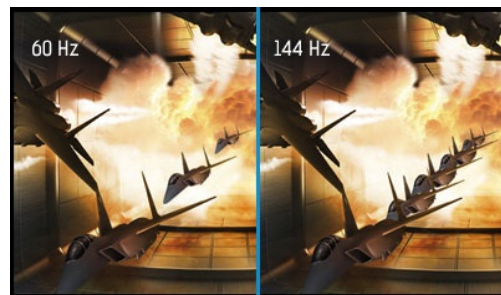

Gold Phoenix – zanurz się w grze z 32-calowym zakrzywionym monitorem z odświeżaniem 144Hz

Wyobraź sobie, że siedzisz przed 32-calowym, zakrzywionym ekranem. Jego rozmiar i wygląd sprawiają, że jednym spojrzeniem możesz ogarnąć całość akcji. Nic nie rozprasza Twojej uwagi. Załóż słuchawki zawieszona na uchwycie z tyłu obudowy i wkrocz do gry. Ciesz się ostrymi, żywymi kolorami gwarantowanymi przez matrycę VA. Technologia FreeSync™ i częstotliwość odświeżania 144Hz sprawiają, że gra jest płynna, a Twoje reakcje błyskawiczne. Zanurz się w grze i wygrywaj!

Zakrzywiony ekran

Inspired by the curve of the human eye, the 1800R curvature of the screen guarantees a much more realistic viewing experience allowing you to really immerse yourself in the game.

144Hz