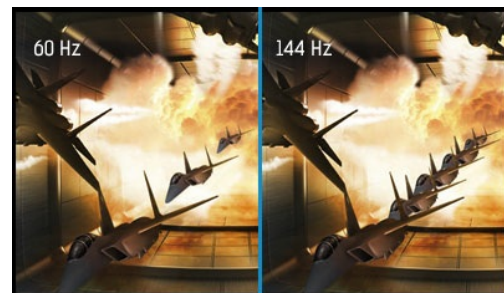

### **GOLD PHOENIX – duik in het spel met een 32” curved monitor en 144Hz refresh rate**

Stel je voor dat je voor een 32-inch gebogen paneel zit. De schermgrootte en het gebogen ontwerp maken het gemakkelijk om de volledige actie op het scherm waar te nemen. Niets verstoort je aandacht. Pak je hoofdtelefoon van de haak aan de achterkant van de monitor en stap in het spel. Geniet van scherpe, levendige kleuren gegarandeerd door VA panel technologie. De gameplay verloopt vlekkeloos. FreeSync-technologie en 144Hz-refresh rate elimineren ghosting en vegen in beeld, zodat je eenvoudig split-secondbeslissingen kan maken. Duik in het spel en win.

**CURVED DESIGN 1800R**

De 1800R-kromming van het scherm, geïnspireerd door de ronding van het menselijk oog, garandeert een realistische en comfortabele kijkervaring, waardoor je jezelf echt kunt onderdompelen in de game.

**144Hz**

Het ingebouwde paneel kan 144 beelden per seconde weergeven, in plaats van de standaard 60 beelden. Hierdoor wordt het ervaren effect van motion blur aanzienlijk verminderd. De snelle bewegingen ogen soepeler, wat het meest opvalt tijdens het gamen, met name first person shooters.

## 01 PANEEL EIGENSCHAPPEN

Beelddiagonaal	31.5", 80cm
Paneel	VA LED, matte finish
Curved	1800R
Resolutie	1920 x 1080 @144Hz (DVI/HDMI/DisplayPort, 2.1 megapixel Full HD)
Beeldverhouding	16:9
Paneel helderheid	300 cd/m <sup>2</sup>
Statisch contrast	3000:1
Advanced contrast	50M:1
Reactietijd (GTG)	3ms
Inkijkhoek	horizontaal/verticaal: 178°/178°, rechts/links: 89°/89°, naar boven/onderen: 89°/89°
Kleurondersteuning	16.7mln (sRGB: 99%; NTSC: 72%)
Horizontale frequentie	30 - 82kHz
Zichtbaar formaat	698.4 x 392.85mm, 27.5 x 15.6"
Pixel pitch	0.364mm
Kleur	mat